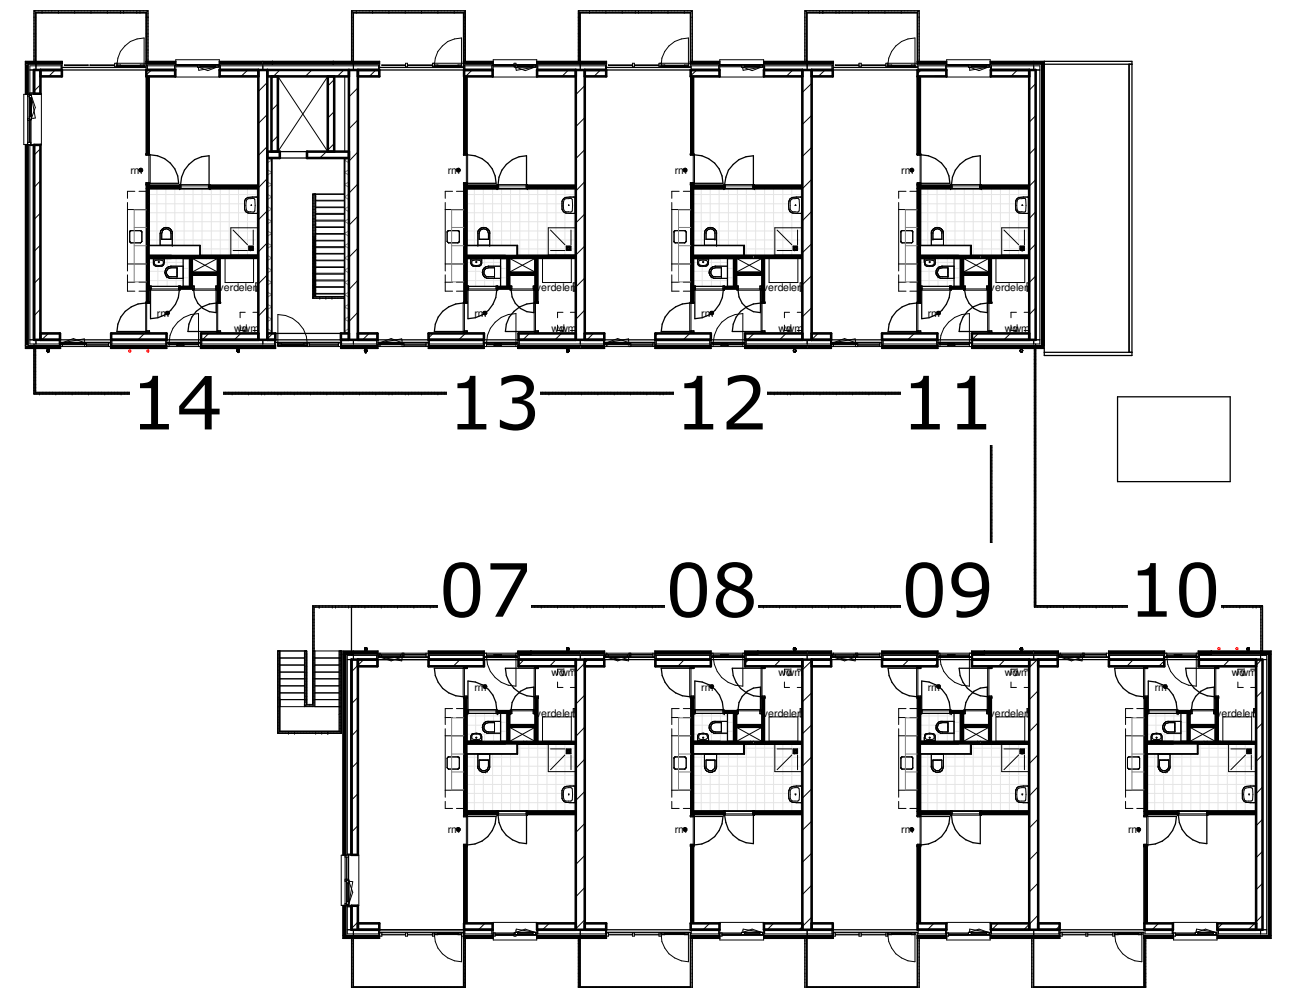

begane grond

eerste verdieping

Project	: 14 senior woningen	Omschrijving	: nummeraanduiding
Projectadres	: Paulusmoreelstraat, Enschede	Tekeningnummer	: SW-BR-00
Opdrachtgever	: de Woonplaats	Tekening formaat	: A3
		Datum	: 04-05-2023

alle ruimte!

Let op, de maatvoering zijn circa maten. hier kunnen geen rechten aan worden ontleend.