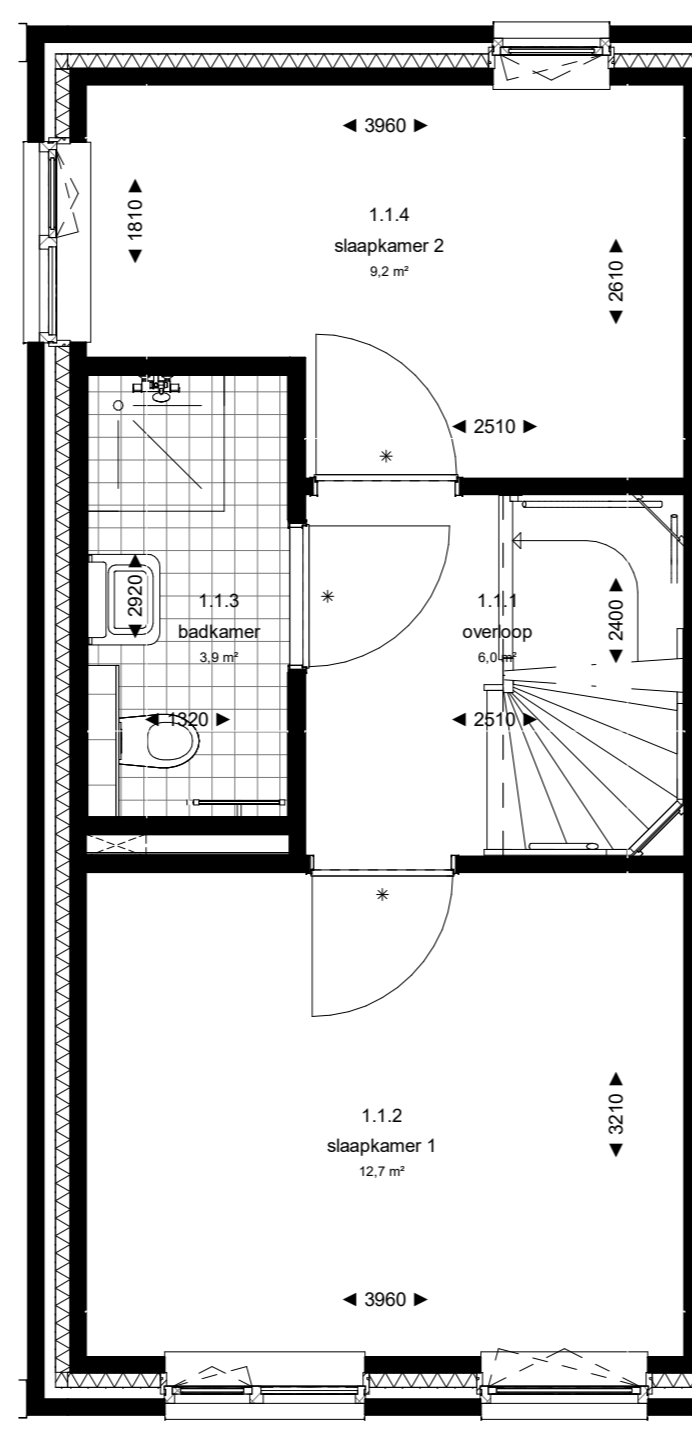

Begane grond

Eerste verdieping

Zolder

project Versneld bouwen perceel 2 - Ekersdijk	onderdeel VERHUURTEKENING BNR. 01	
Projectadres: Ekersdijk 7534 BB Enschede	datum 18-07-2023	formaat A2
Opdrachtgever: De Woonplaats	schaal 1:50	

LET op de maatvoering zijn 'circa maten' hier kunnen geen rechten aan worden ontleend