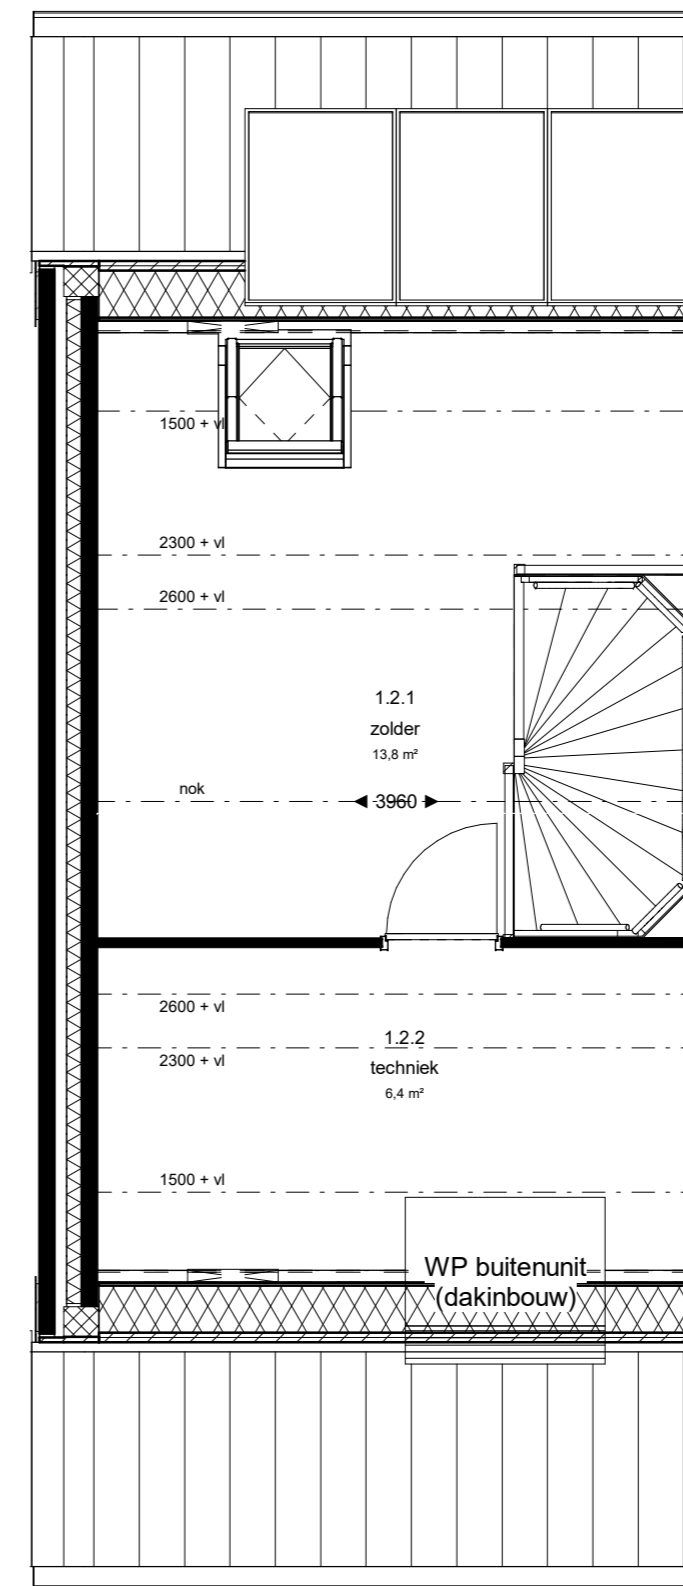

Begane grond

Eerste verdieping

Zolder

project Versneld bouwen perceel 2 - Ekersdijk	onderdeel VERHUURTEKENING BNR. 01	
Projectadres: Ekersdijk 7534 BB Enschede	datum 18-07-2023	formaat A2
Opdrachtgever: De Woonplaats	schaal 1:50	

LET op de maatvoering zijn 'circa maten' hier kunnen geen rechten aan worden ontleend