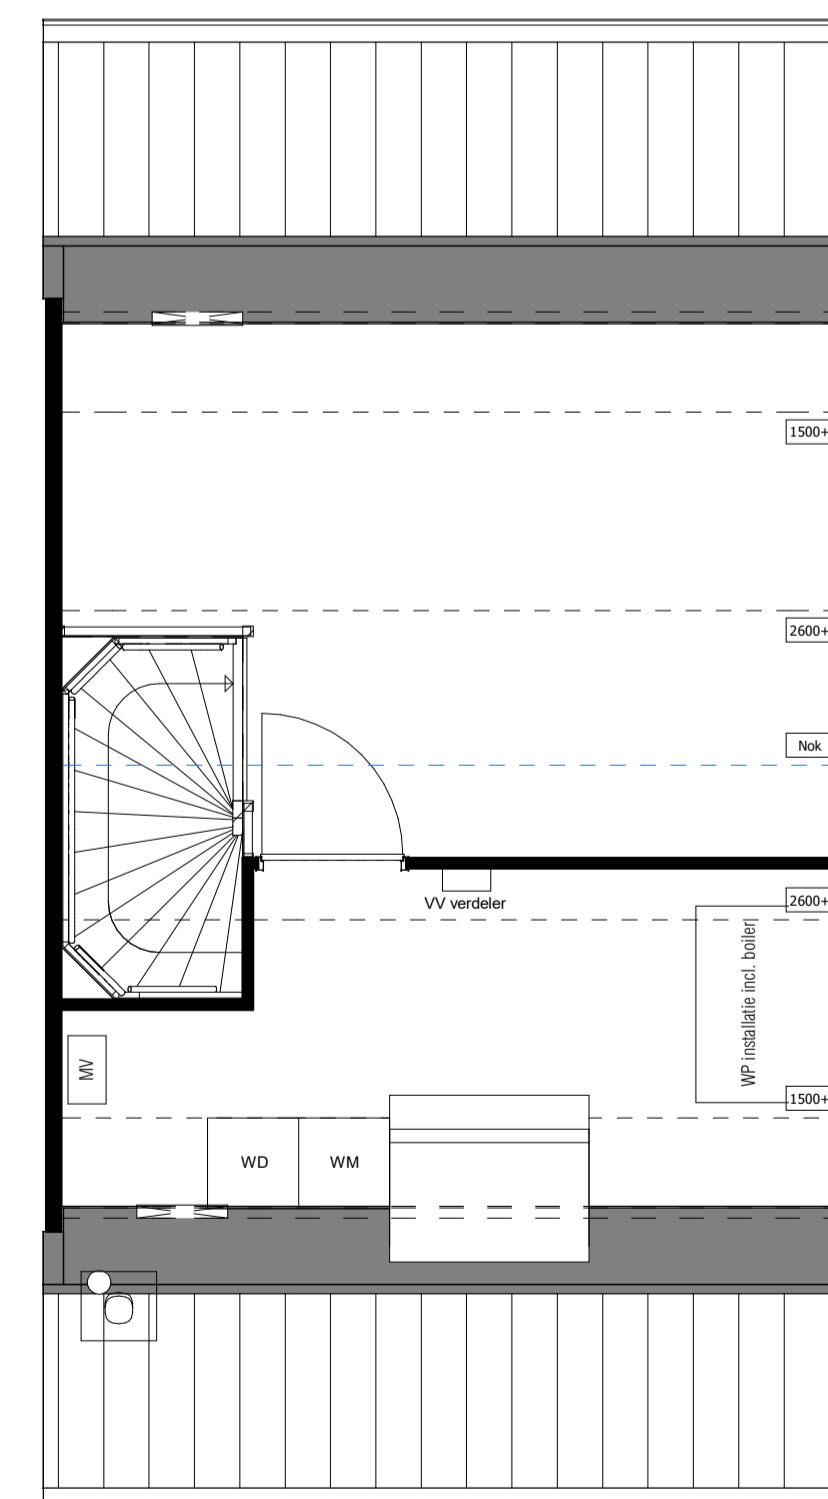

Voorgevel
Schaal: 1 : 50

Achtergevel
Schaal: 1 : 50

Doorsnede
Schaal: 1 : 50

Begane grond
Schaal: 1 : 50

Eerste verdieping
Schaal: 1 : 50

Tweede verdieping
Schaal: 1 : 50

project 20 Woningen De Heidevlinder	onderdeel INRICHTINGTEKENINGEN - BNR. 02
Projectadres: Heidevlinder 7534 LS Enschede	datum 09/22/23 formaat A1
Opdrachtgever: De Woonplaats	schaal 1:50

LET op de maatvoering zijn 'circa maten' hier kunnen geen rechten aan worden ontleend