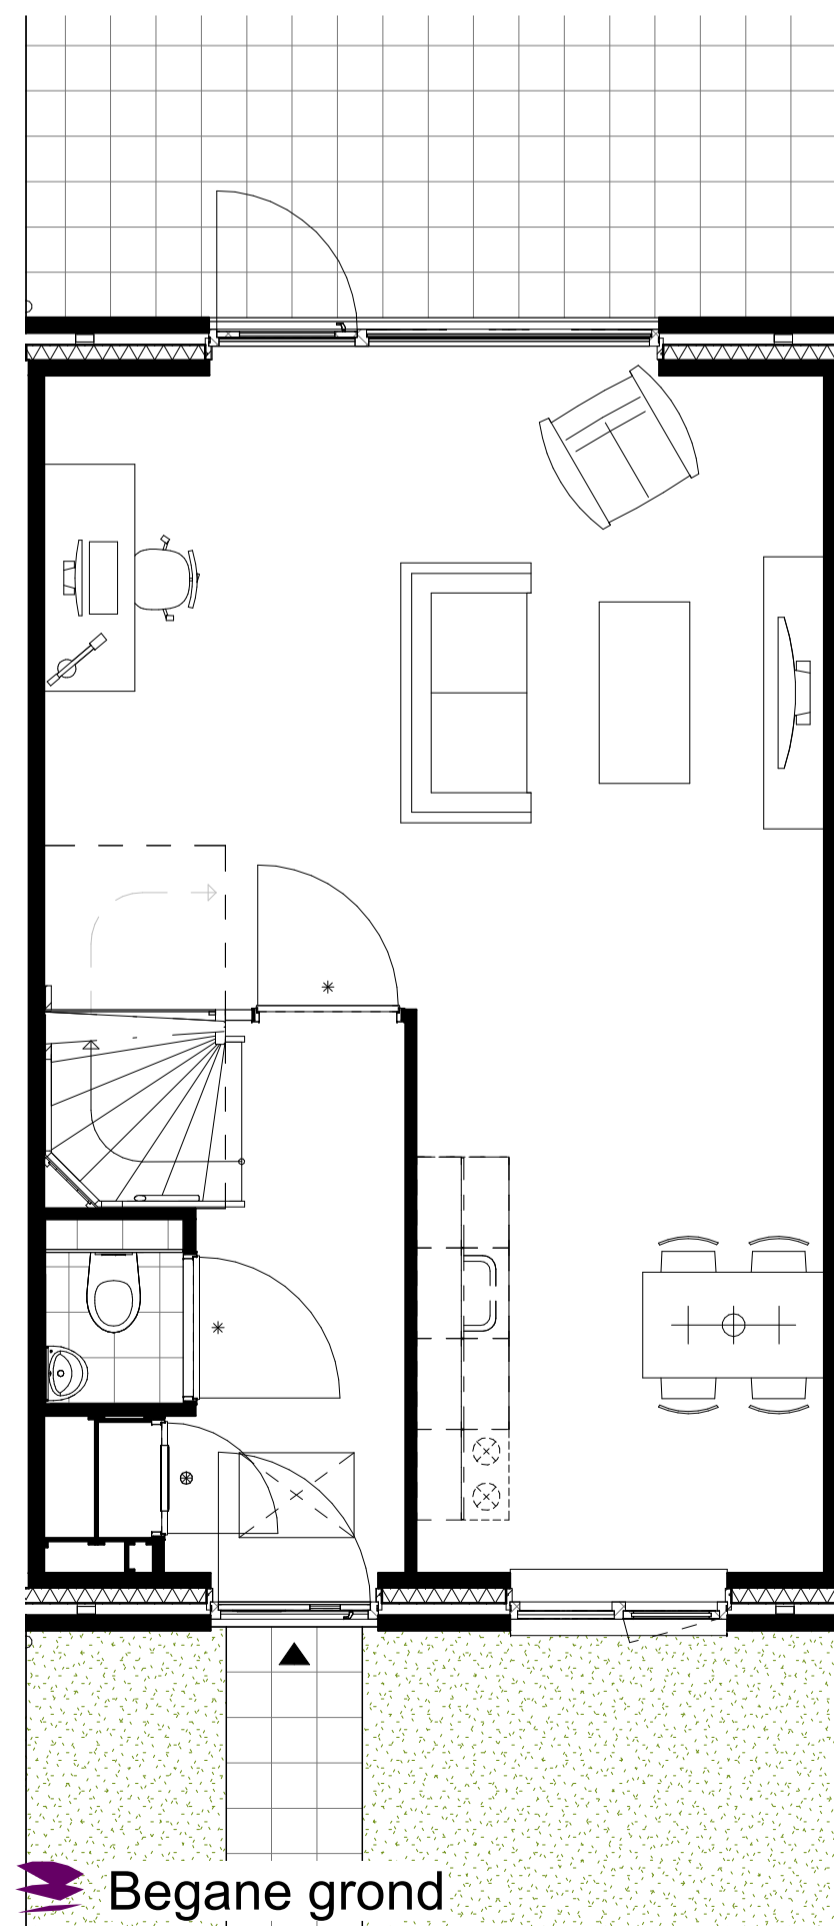

Voorgevel
Schaal: 1 : 50

Achtergevel
Schaal: 1 : 50

Doorsnede
Schaal: 1 : 50

Begane grond
Schaal: 1 : 50

Eerste verdieping
Schaal: 1 : 50

Tweede verdieping
Schaal: 1 : 50

project 20 Woningen De Heidevlinder	onderdeel INRICHTINGTEKENINGEN - BNR. 02
Projectadres: Heidevlinder 7534 LS Enschede	datum 09/22/23 formaat A1
Opdrachtgever: De Woonplaats	schaal 1:50

LET op de maatvoering zijn 'circa maten' hier kunnen geen rechten aan worden ontleend