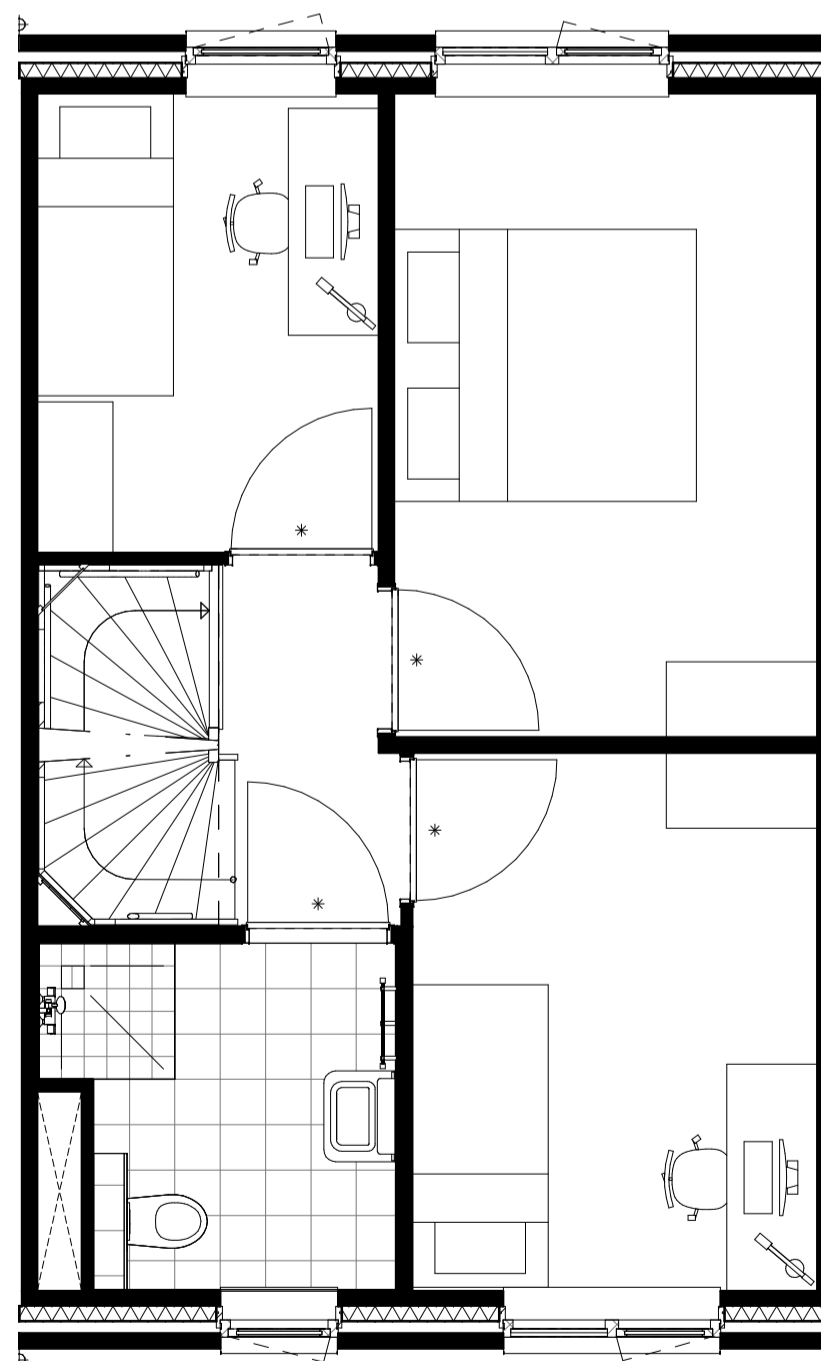

Voorgevel
Schaal: 1 : 50

Achtergevel
Schaal: 1 : 50

Doorsnede
Schaal: 1 : 50

Begane grond
Schaal: 1 : 50

Eerste verdieping
Schaal: 1 : 50

Tweede verdieping
Schaal: 1 : 50

project 20 Woningen De Heidevlinder	onderdeel INRICHTINGTEKENINGEN - BNR. 02
Projectadres: Heidevlinder 7534 LS Enschede	datum 09/22/23 formaat A1
Opdrachtgever: De Woonplaats	schaal 1:50

LET op de maatvoering zijn 'circa maten' hier kunnen geen rechten aan worden ontleend