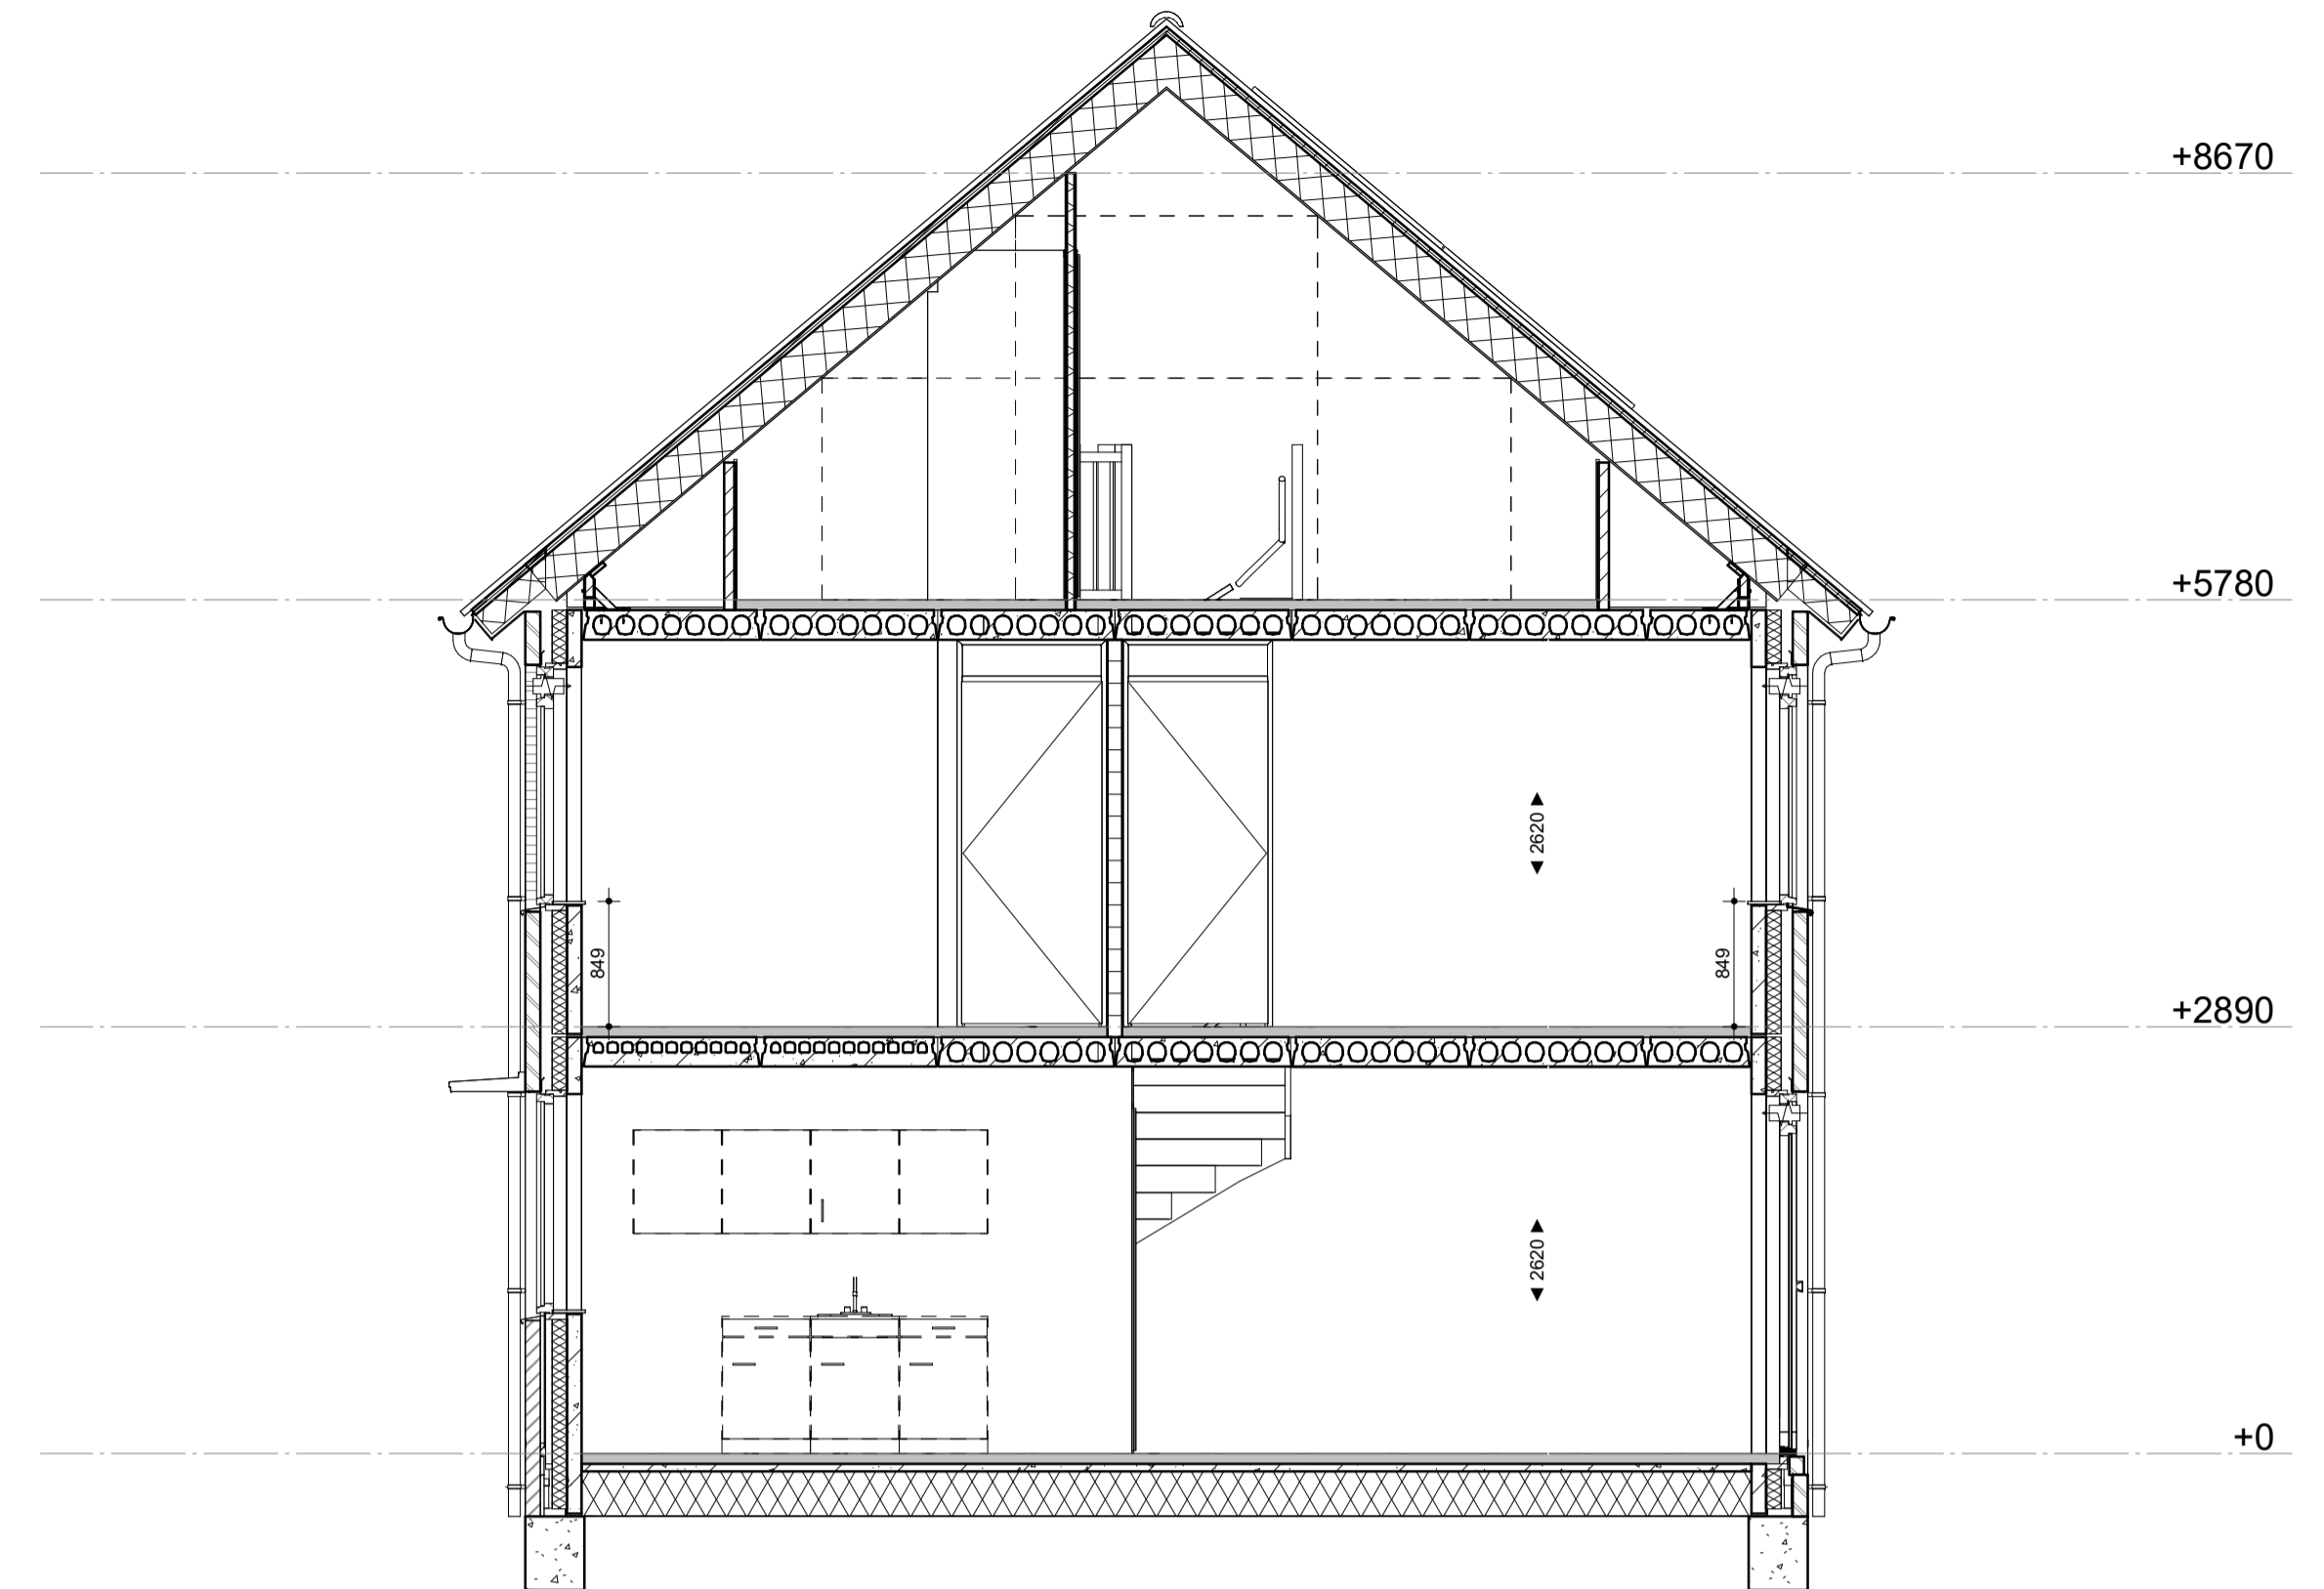

Voorgevel
Schaal: 1 : 50

Achtergevel
Schaal: 1 : 50

Doorsnede
Schaal: 1 : 50

Begane grond
Schaal: 1 : 50

Eerste verdieping
Schaal: 1 : 50

Tweede verdieping
Schaal: 1 : 50

project 20 Woningen De Heidevlinder	onderdeel INRICHTINGTEKENINGEN - BNR. 02
Projectadres: Heidevlinder 7534 LS Enschede	datum 09/22/23 formaat A1
Opdrachtgever: De Woonplaats	schaal 1:50

LET op de maatvoering zijn 'circa maten' hier kunnen geen rechten aan worden ontleend