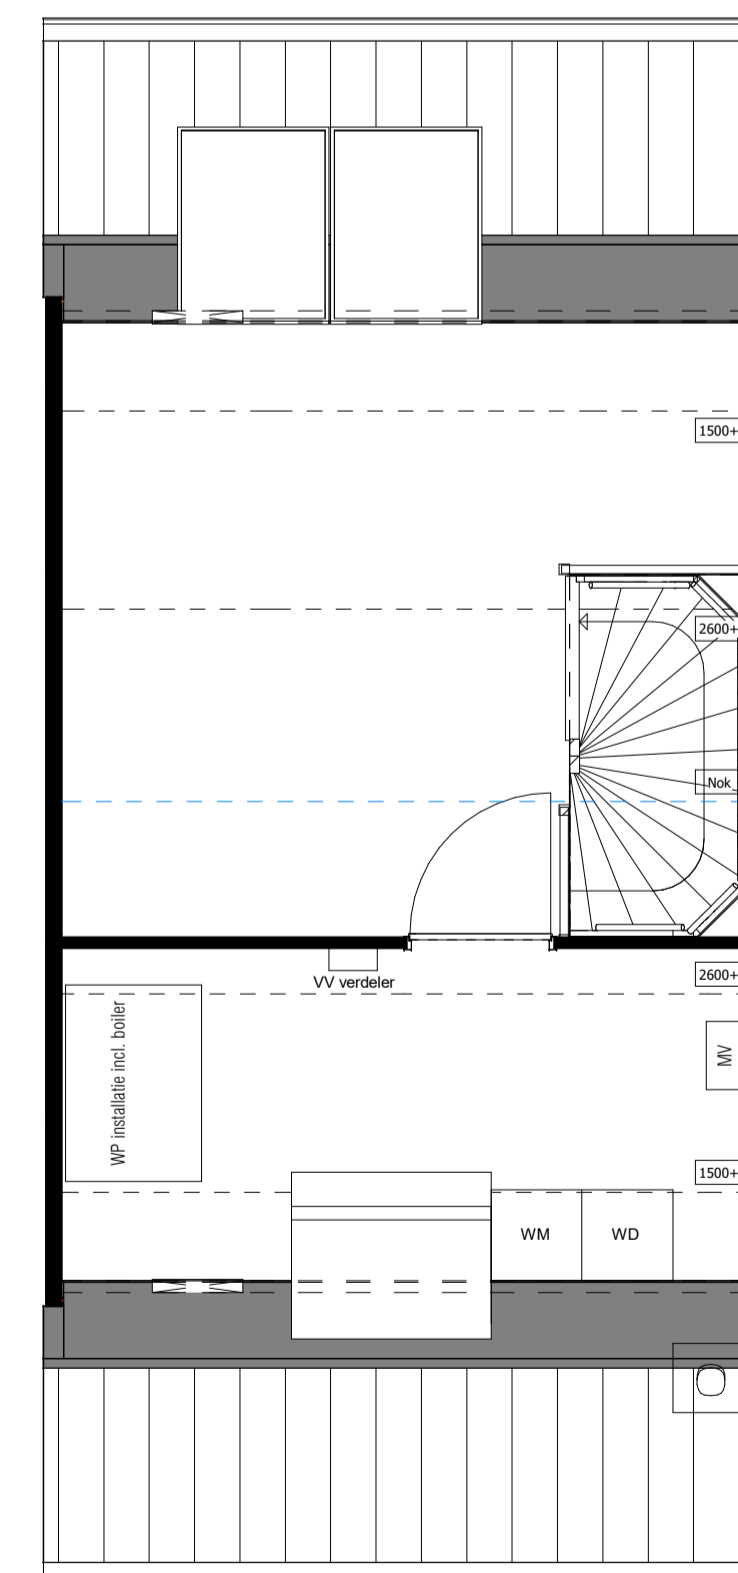

Voorgevel
Schaal: 1 : 50

Achtergevel
Schaal: 1 : 50

Doorsnede
Schaal: 1 : 50

Begane grond
Schaal: 1 : 50

Eerste verdieping
Schaal: 1 : 50

Tweede verdieping
Schaal: 1 : 50

project 20 Woningen De Heidevlinder	onderdeel INRICHTINGTEKENINGEN - BNR_05
Projectadres: Heidevlinder 7534 LS Enschede	datum 09/22/23 formaat A1
Opdrachtgever: De Woonplaats	schaal 1:50

LET op de maatvoering zijn 'circa maten' hier kunnen geen rechten aan worden ontleend