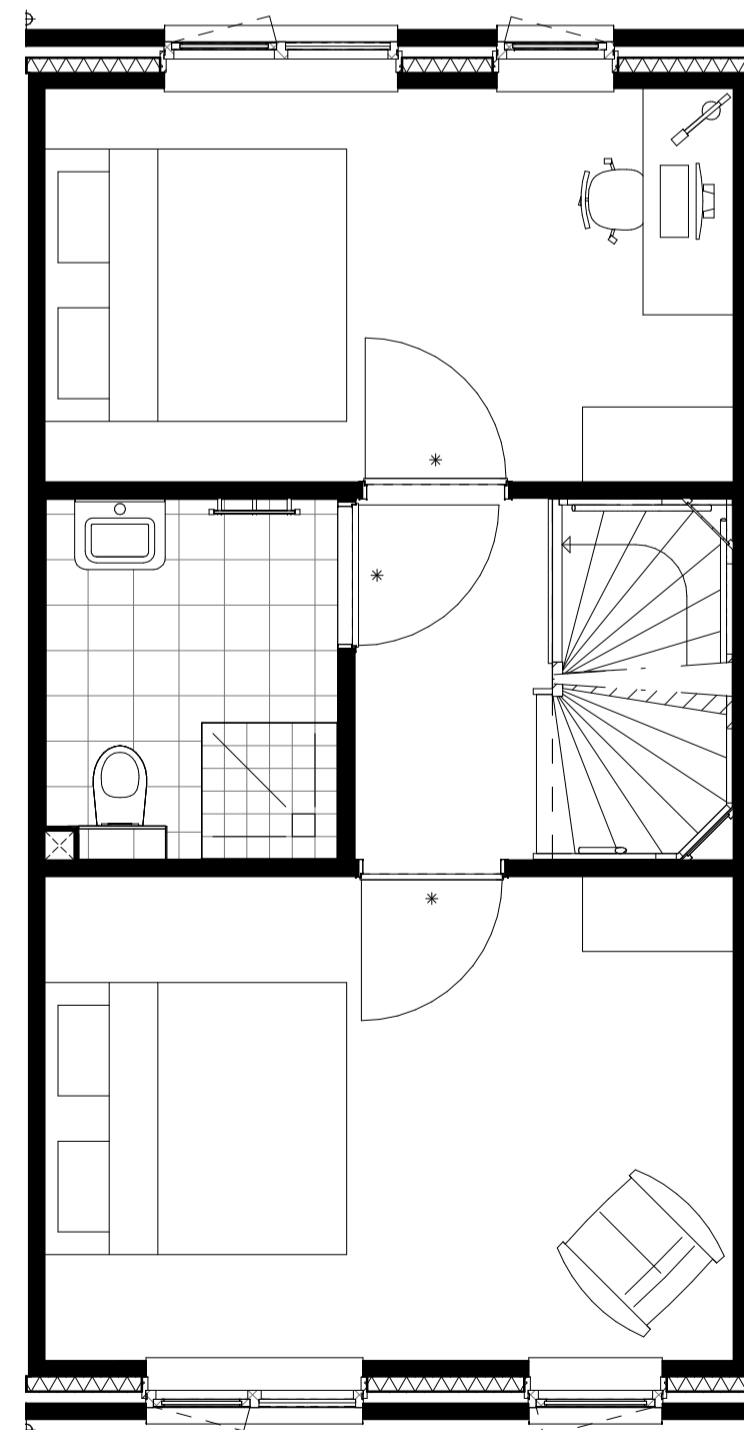

Voorgevel
Schaal: 1 : 50

Achtergevel
Schaal: 1 : 50

Doorsnede
Schaal: 1 : 50

Begane grond
Schaal: 1 : 50

Eerste verdieping
Schaal: 1 : 50

Tweede verdieping
Schaal: 1 : 50

project 20 Woningen De Heidevlinder	onderdeel INRICHTINGTEKENINGEN - BNR_05
Projectadres: Heidevlinder 7534 LS Enschede	datum 09/22/23 formaat A1
Opdrachtgever: De Woonplaats	schaal 1:50

LET op de maatvoering zijn 'circa maten' hier kunnen geen rechten aan worden ontleend