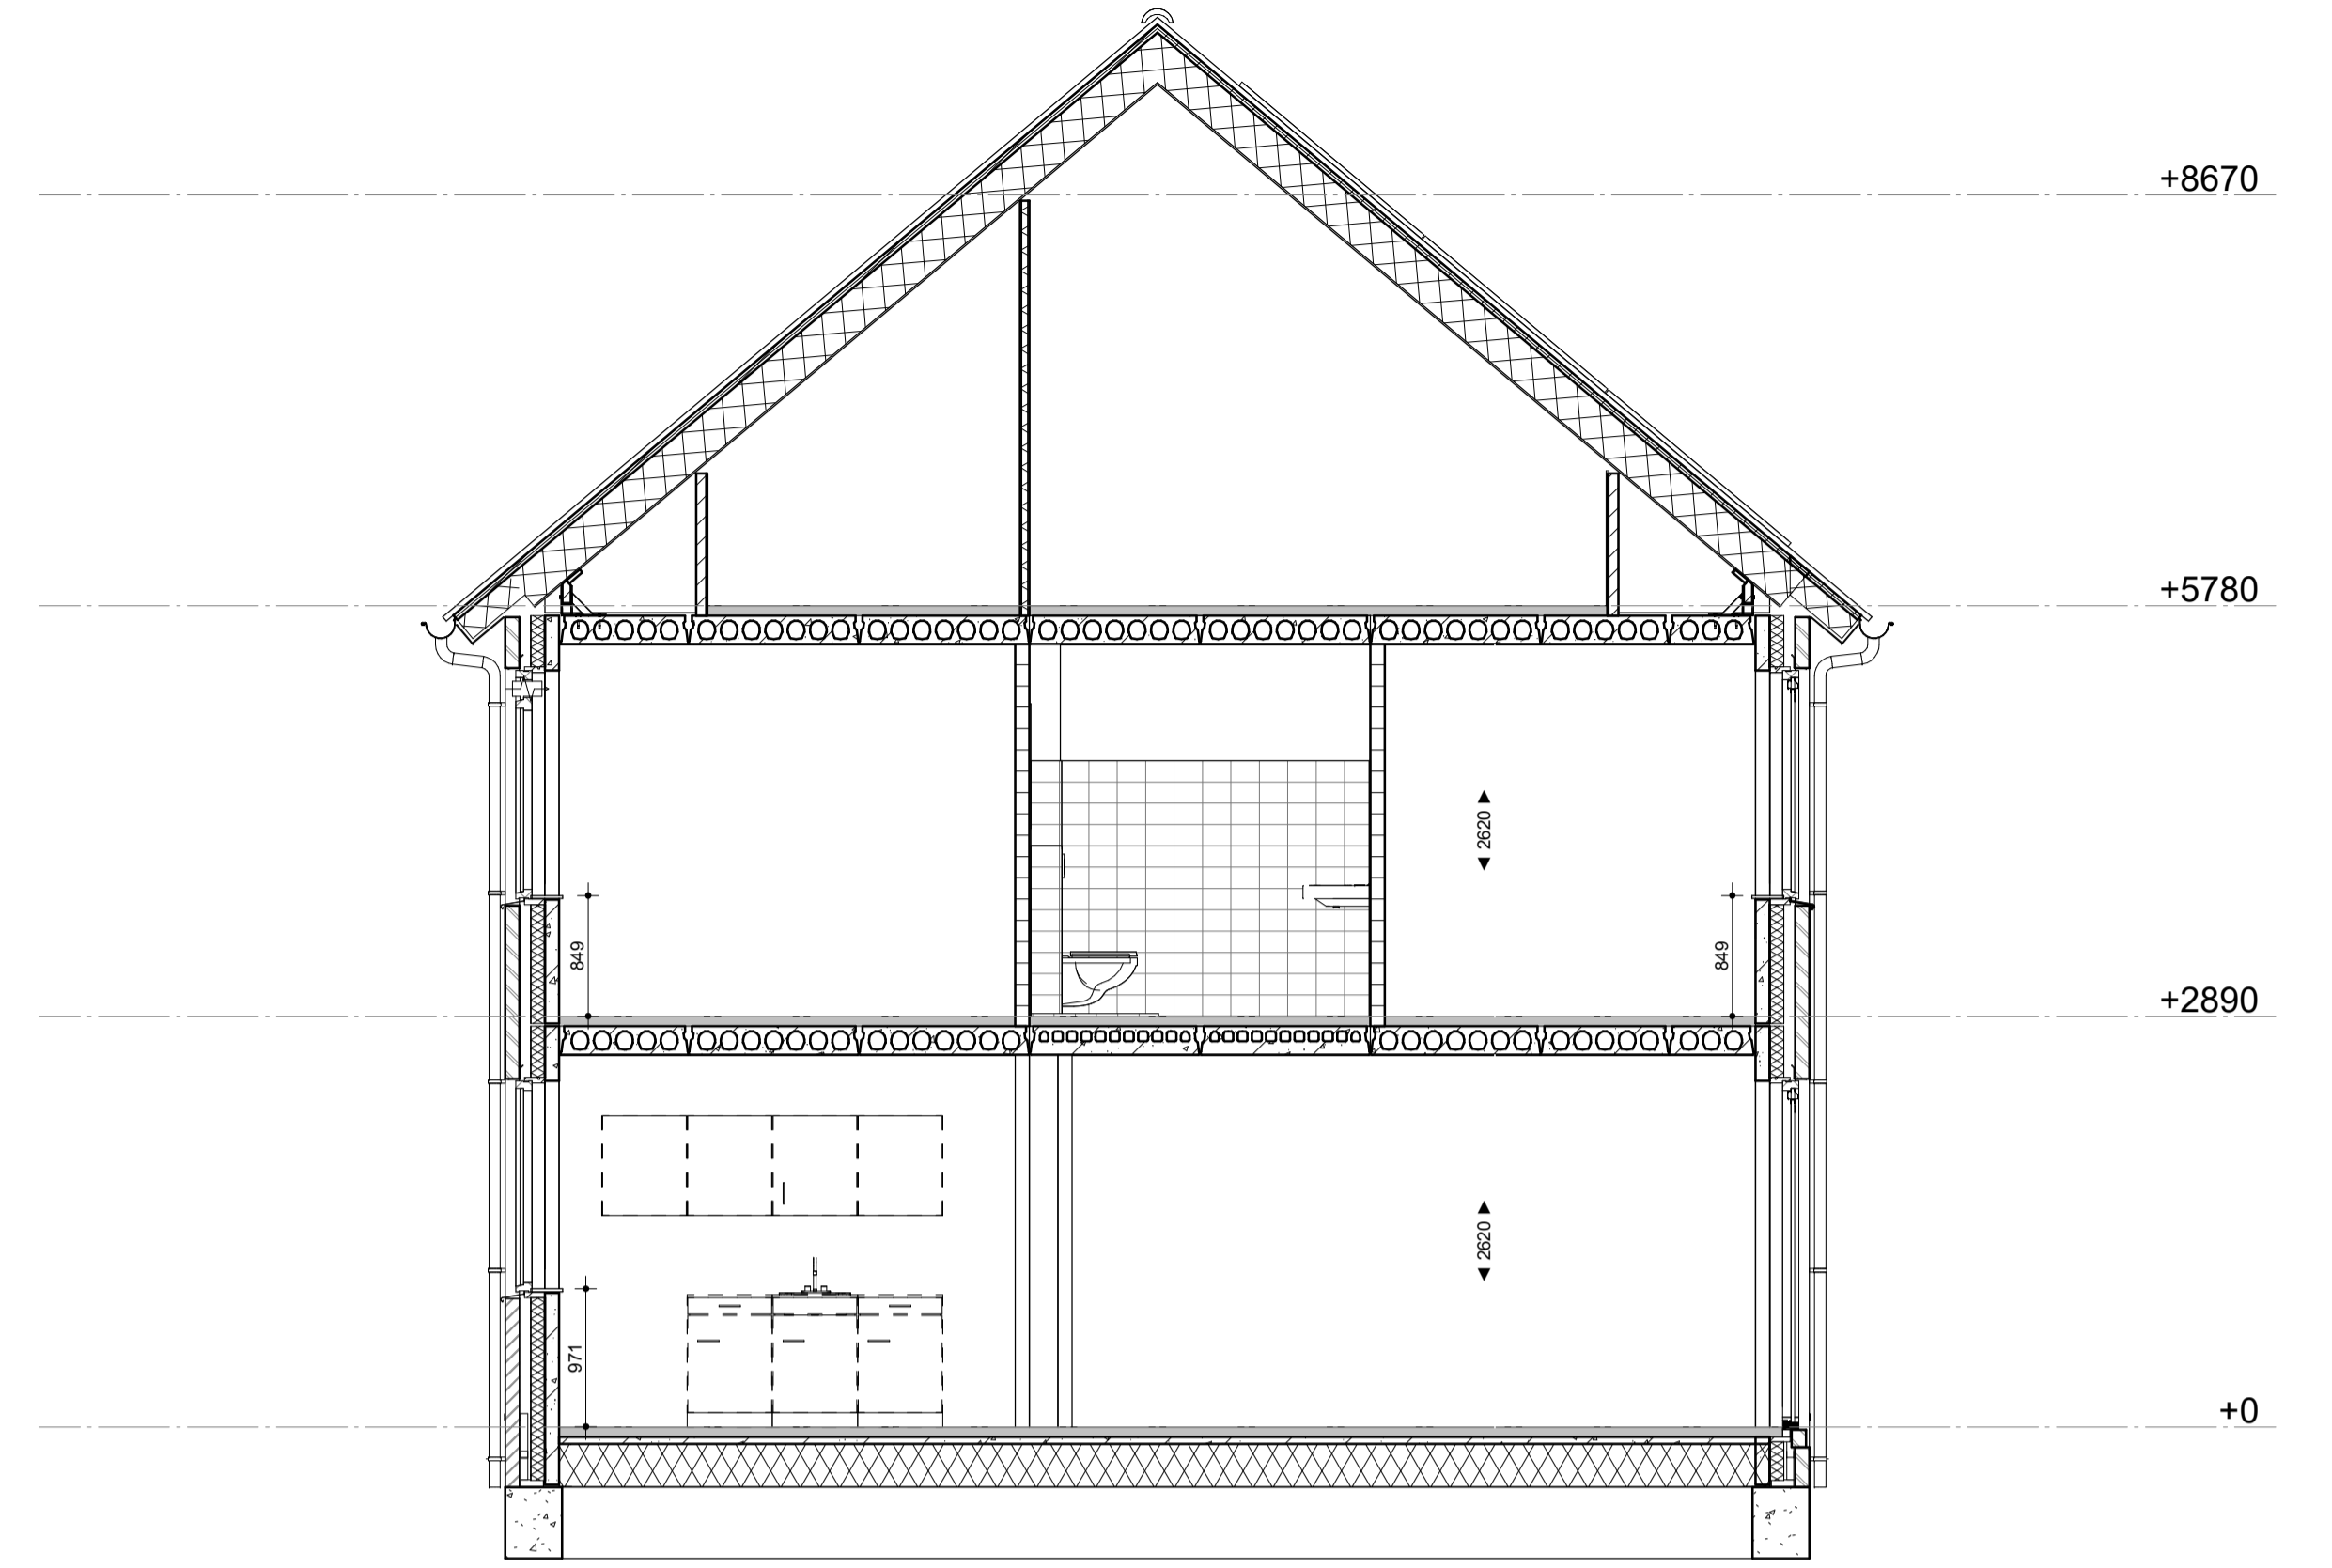

Voorgevel
Schaal: 1 : 50

Achtergevel
Schaal: 1 : 50

Doorsnede
Schaal: 1 : 50

Begane grond
Schaal: 1 : 50

Eerste verdieping
Schaal: 1 : 50

Tweede verdieping
Schaal: 1 : 50

project 20 Woningen De Heidevlinder	onderdeel INRICHTINGTEKENINGEN - BNR_05
Projectadres: Heidevlinder 7534 LS Enschede	datum 09/22/23 formaat A1
Opdrachtgever: De Woonplaats	schaal 1:50

LET op de maatvoering zijn 'circa maten' hier kunnen geen rechten aan worden ontleend