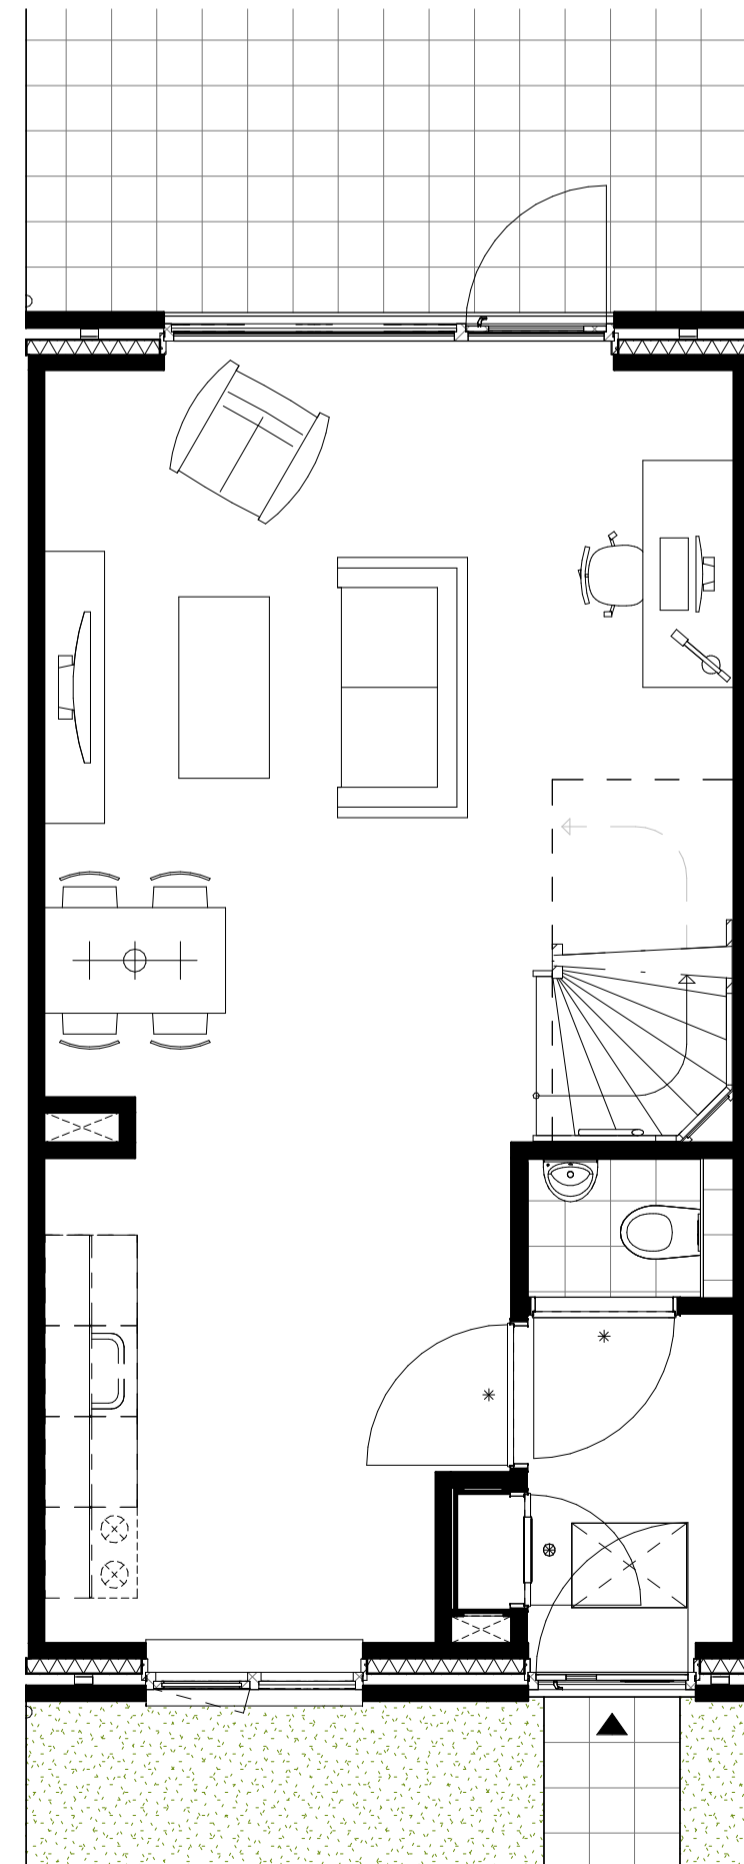

Voorgevel
Schaal: 1 : 50

Achtergevel
Schaal: 1 : 50

Doorsnede
Schaal: 1 : 50

Begane grond
Schaal: 1 : 50

Eerste verdieping
Schaal: 1 : 50

Tweede verdieping
Schaal: 1 : 50

project 20 Woningen De Heidevlinder	onderdeel INRICHTINGTEKENINGEN - BNR_05
Projectadres: Heidevlinder 7534 LS Enschede	datum 09/22/23 formaat A1
Opdrachtgever: De Woonplaats	schaal 1:50

LET op de maatvoering zijn 'circa maten' hier kunnen geen rechten aan worden ontleend