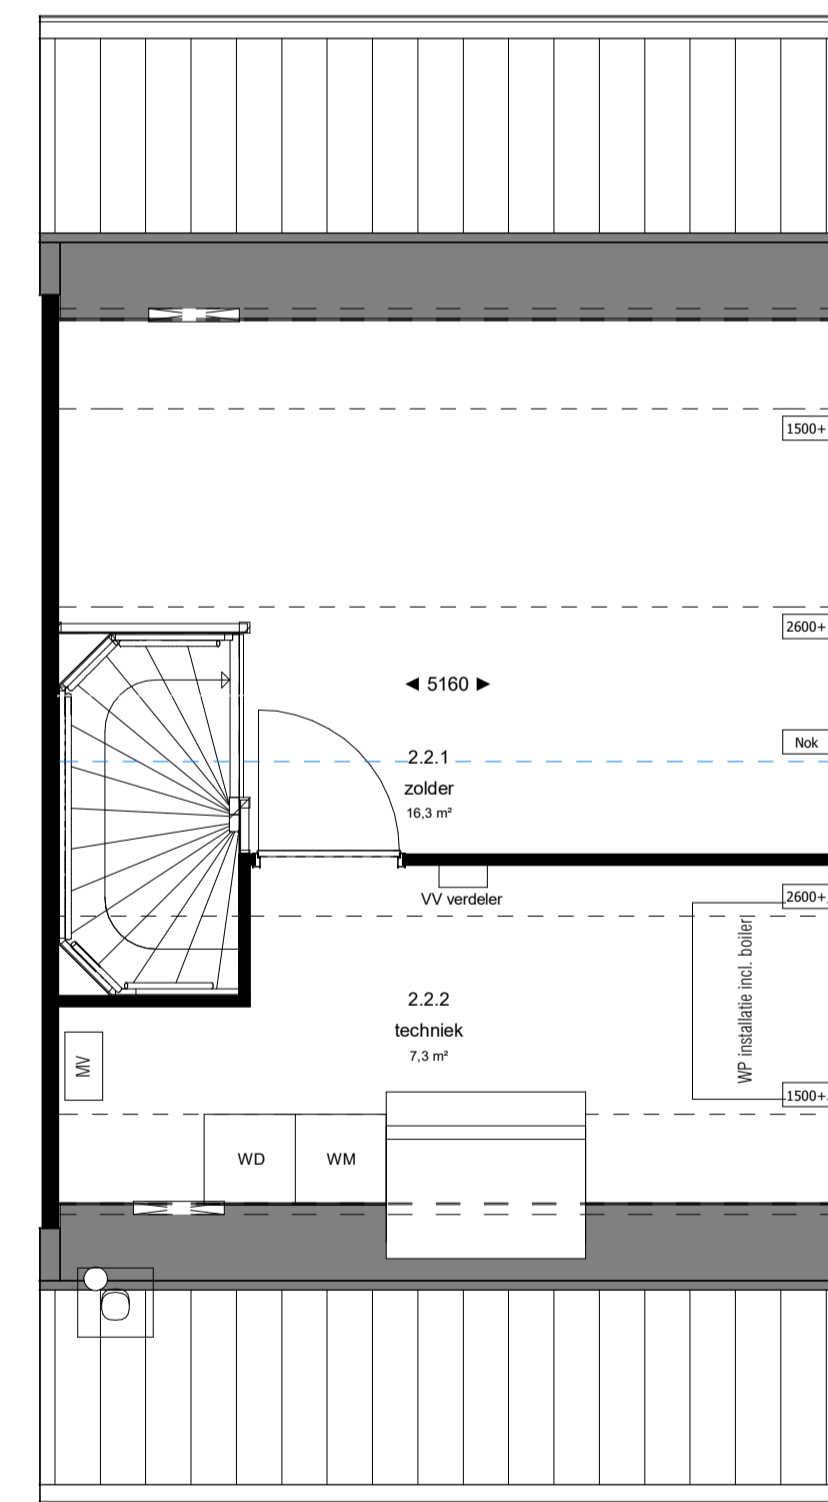

Begane grond
Schaal: 1 : 50

Eerste verdieping
Schaal: 1 : 50

Tweede verdieping
Schaal: 1 : 50

project 20 Woningen De Heidevlinder	onderdeel VERHUURTEKENING BNR. 02	
Projectadres: Heidevlinder 7534 LS Enschede	datum 27-09-2023	formaat A1
Opdrachtgever: De Woonplaats	schaal 1:50	

LET op de maatvoering zijn 'circa maten' hier kunnen geen rechten aan worden ontleend