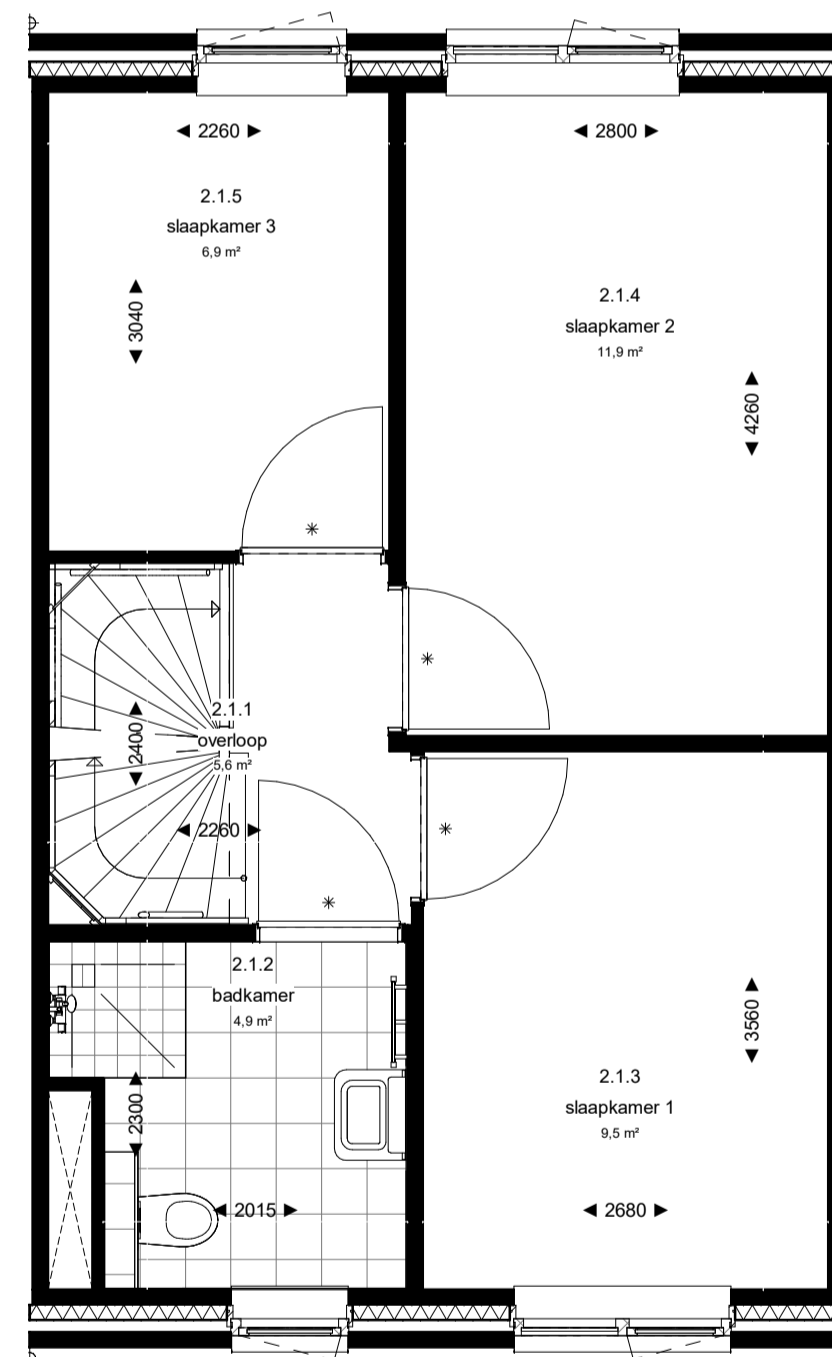

Begane grond
Schaal: 1 : 50

Eerste verdieping
Schaal: 1 : 50

Tweede verdieping
Schaal: 1 : 50

project 20 Woningen De Heidevlinder	onderdeel VERHUURTEKENING BNR. 02	
Projectadres: Heidevlinder 7534 LS Enschede	datum 27-09-2023	formaat A1
Opdrachtgever: De Woonplaats	schaal 1:50	

LET op de maatvoering zijn 'circa maten' hier kunnen geen rechten aan worden ontleend