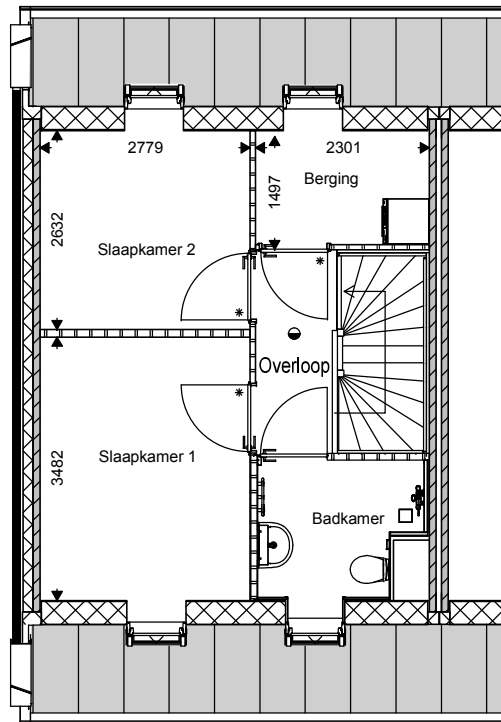

alle maten zijn circa maten

14 Woningen aan de Nieuwstraat te Dinxperlo

Situatie blok 3

21/2937
 VH-03-01
 Schaal 1:500

BEGANE GROND

1e VERDIEPING

ZOLDER

alle maten zijn circa maten

VOORGEVEL

alle maten zijn circa maten

14 Woningen aan de Nieuwstraat te Dinxperlo

Aanzichten blok 3

21/2937

VH-03-07

Schaal 1:100

huisnummer 67