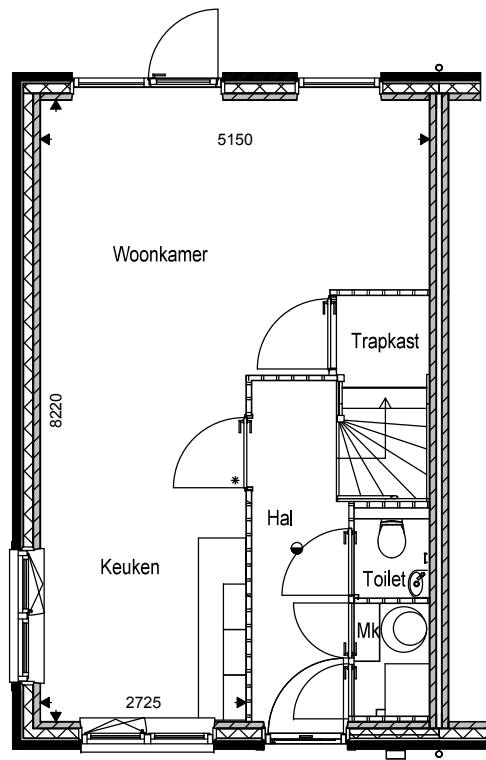

alle maten zijn circa maten

14 Woningen aan de Nieuwstraat te Dinxperlo

Situatie blok 3

21/2937
 VH-03-01
 Schaal 1:500

BEGANE GROND

1e VERDIEPING

ZOLDER

alle maten zijn circa maten

VOORGEVEL

alle maten zijn circa maten

14 Woningen aan de Nieuwstraat te Dinxperlo

Aanzichten blok 3

21/2937

VH-03-07

Schaal 1:100

huisnummer 67

huisnummer 65

huisnummer 63

huisnummer 61

huisnummer 59

ACHTERGEVEL

alle maten zijn circa maten

14 Woningen aan de Nieuwstraat te Dinxperlo

Aanzichten blok 3

21/2937

VH-03-08

Schaal 1:100

huisnummer 59

LINKER ZIJGEVEL

huisnummer 67

RECHTER ZIJGEVEL

alle maten zijn circa maten