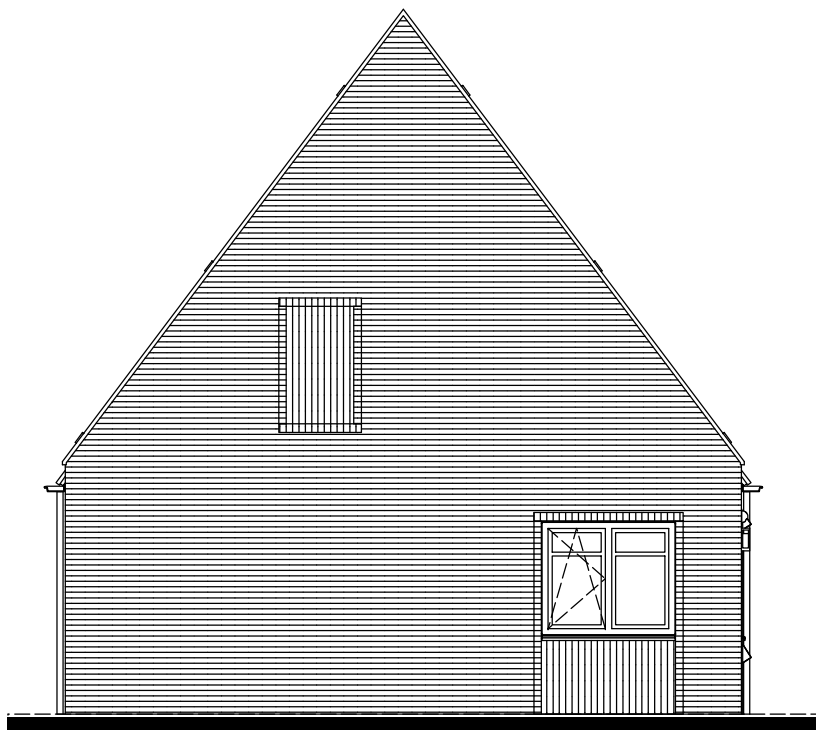

huisnummer 65

huisnummer 63

huisnummer 61

huisnummer 59

ACHTERGEVEL

alle maten zijn circa maten

14 Woningen aan de Nieuwstraat te Dinxperlo

Aanzichten blok 3

21/2937

VH-03-08

Schaal 1:100

huisnummer 59

LINKER ZIJGEVEL

huisnummer 67

RECHTER ZIJGEVEL

alle maten zijn circa maten