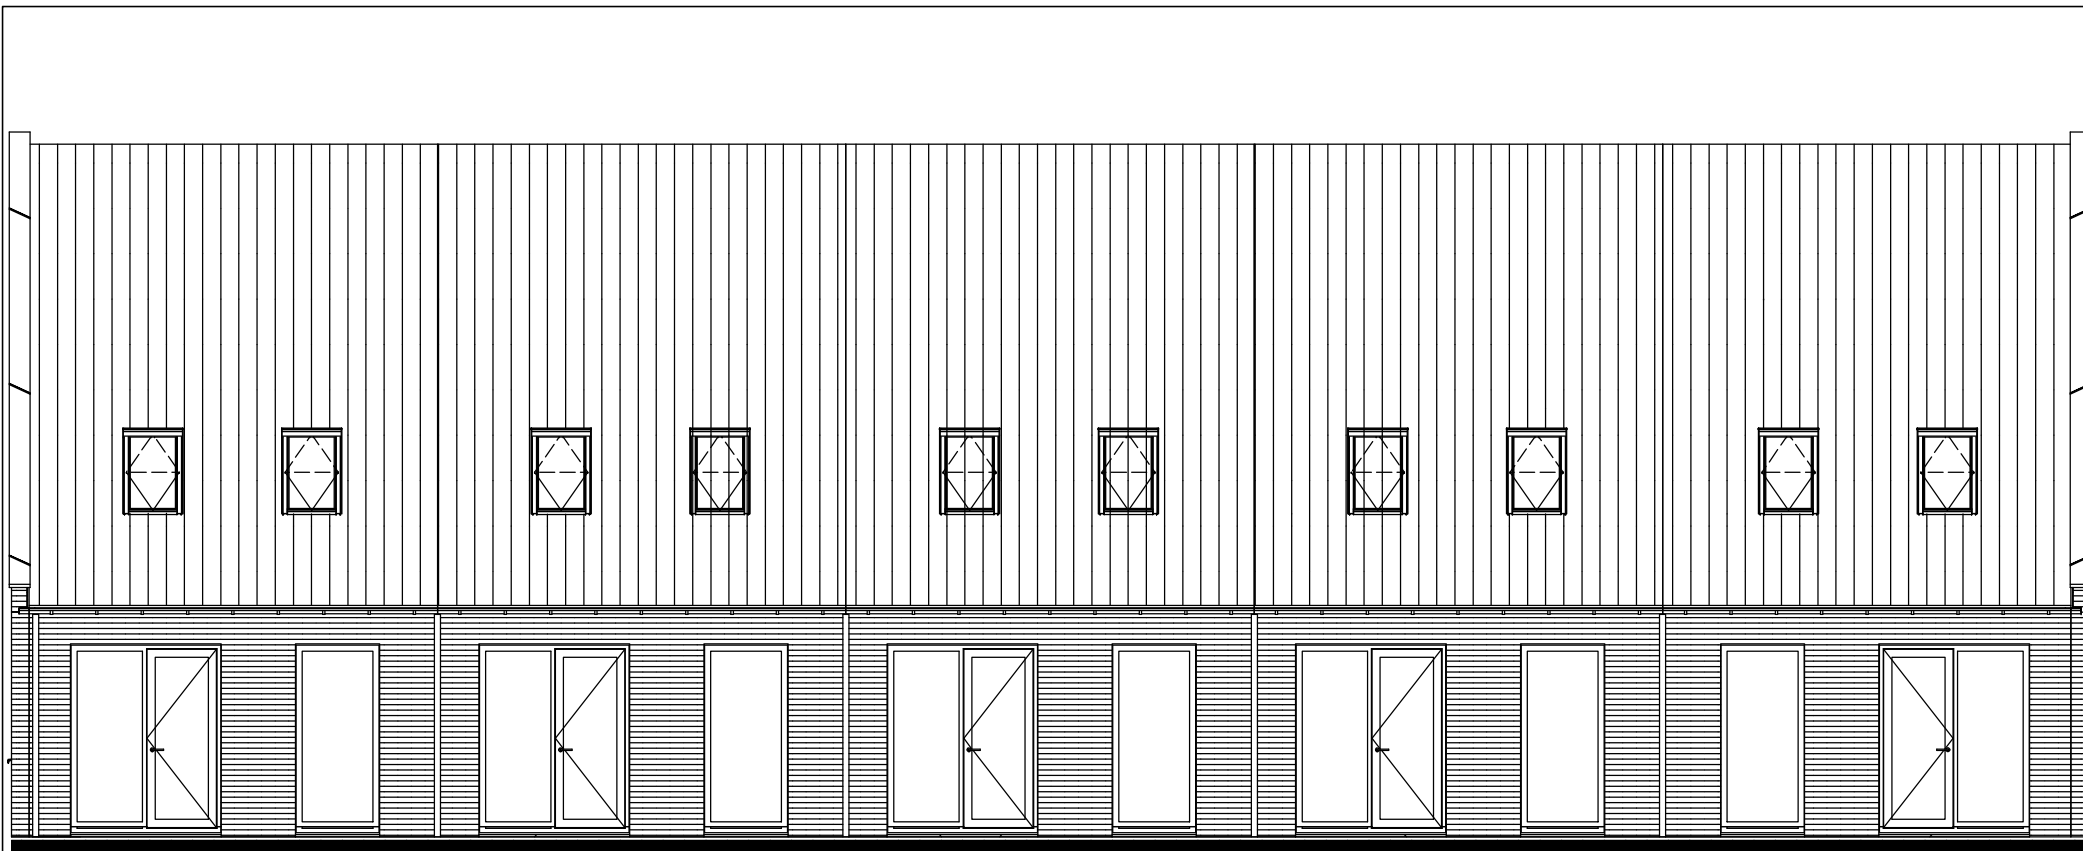

alle maten zijn circa maten

14 Woningen aan de Nieuwstraat te Dinxperlo

Situatie blok 3

21/2937
 VH-03-01
 Schaal 1:500

BEGANE GROND

1e VERDIEPING

ZOLDER

alle maten zijn circa maten

VOORGEVEL

alle maten zijn circa maten

14 Woningen aan de Nieuwstraat te Dinxperlo

Aanzichten blok 3

21/2937

VH-03-07

Schaal 1:100

huisnummer 67

huisnummer 65

huisnummer 63

huisnummer 61

huisnummer 59

ACHTERGEVEL

alle maten zijn circa maten

14 Woningen aan de Nieuwstraat te Dinxperlo

Aanzichten blok 3

21/2937

VH-03-08

Schaal 1:100

huisnummer 59

LINKER ZIJGEVEL

huisnummer 67

RECHTER ZIJGEVEL

alle maten zijn circa maten