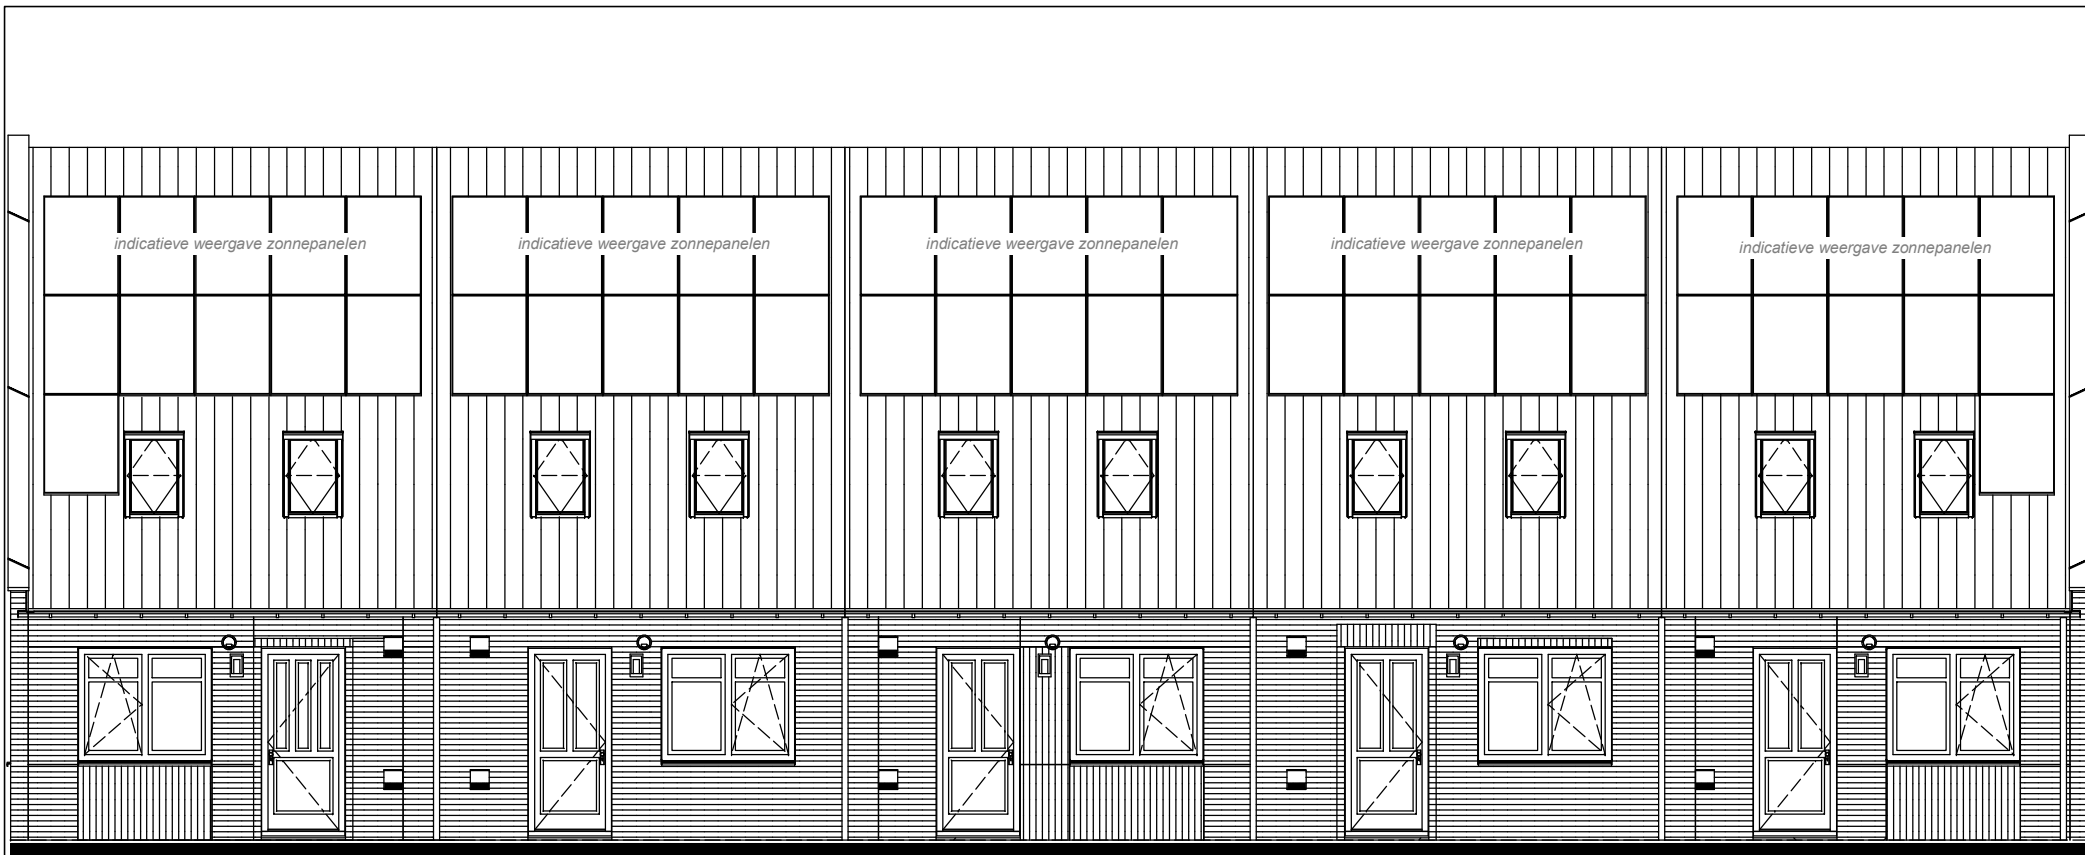

huisnummer 59

huisnummer 61

huisnummer 63

huisnummer 65

huisnummer 67

VOORGEVEL

alle maten zijn circa maten