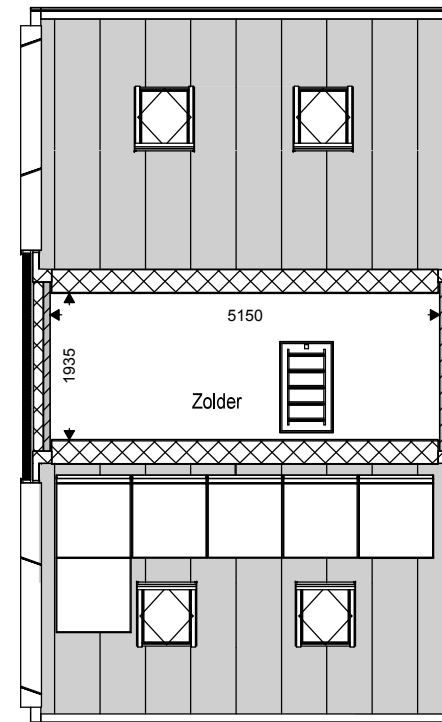

alle maten zijn circa maten

14 Woningen aan de Nieuwstraat te Dinxperlo

Situatie blok 3

21/2937
 VH-03-01
 Schaal 1:500

BEGANE GROND

1e VERDIEPING

ZOLDER

alle maten zijn circa maten

VOORGEVEL

alle maten zijn circa maten

14 Woningen aan de Nieuwstraat te Dinxperlo

Aanzichten blok 3

21/2937

VH-03-07

Schaal 1:100

huisnummer 67

huisnummer 65

huisnummer 63

huisnummer 61

huisnummer 59

ACHTERGEVEL

alle maten zijn circa maten

14 Woningen aan de Nieuwstraat te Dinxperlo

Aanzichten blok 3