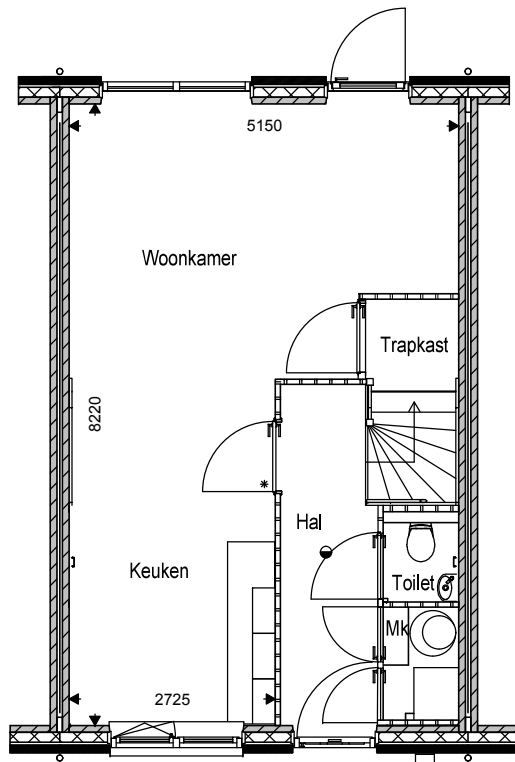

alle maten zijn circa maten

14 Woningen aan de Nieuwstraat te Dinxperlo

Situatie blok 1

21/2937

VH-01-01

Schaal 1:500

BEGANE GROND

1e VERDIEPING

ZOLDER

alle maten zijn circa maten

14 Woningen aan de Nieuwstraat te Dinxperlo

Huisnummer 55

Plattegronden blok 2

21/2937

VH- 02-05

Schaal 1:100

huisnummer 51

huisnummer 51A

huisnummer 53

huisnummer 55

huisnummer 57

VOORGEVEL

alle maten zijn circa maten

14 Woningen aan de Nieuwstraat te Dinxperlo

huisnummer 51

ACHTERGEVEL

alle maten zijn circa maten

14 Woningen aan de Nieuwstraat te Dinxperlo

Aanzichten blok 2

21/2937

VH- 02-08

Schaal 1:100