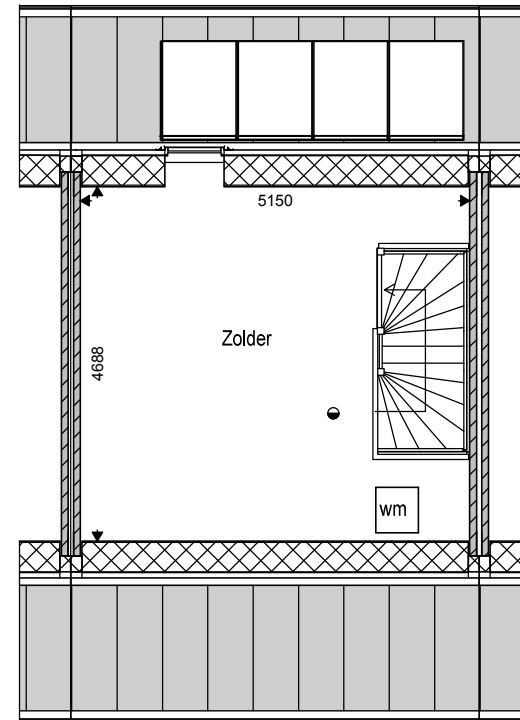

alle maten zijn circa maten

14 Woningen aan de Nieuwstraat te Dinxperlo

Situatie blok 1

21/2937

VH-01-01

Schaal 1:500

BEGANE GROND

1e VERDIEPING

ZOLDER

alle maten zijn circa maten

14 Woningen aan de Nieuwstraat te Dinxperlo

Huisnummer 55

Plattegronden blok 2

21/2937

VH- 02-05

Schaal 1:100

huisnummer 51

huisnummer 51A

huisnummer 53

huisnummer 55

huisnummer 57

VOORGEVEL

alle maten zijn circa maten

14 Woningen aan de Nieuwstraat te Dinxperlo