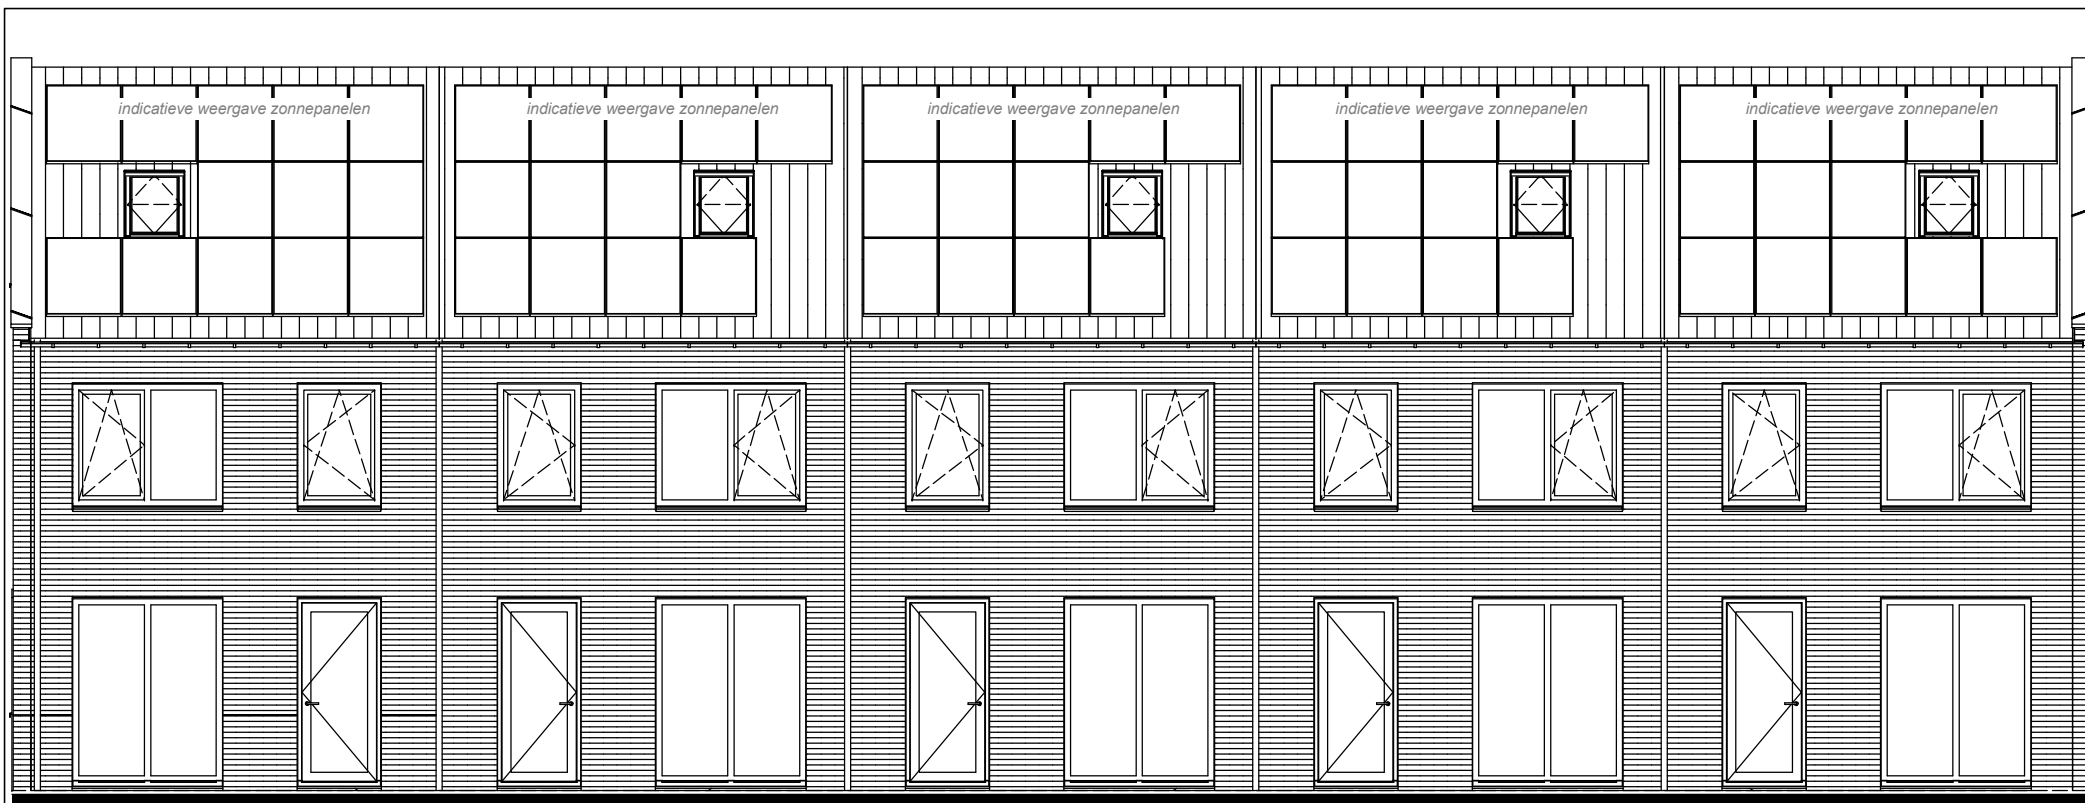

ZOLDER

alle maten zijn circa maten

14 Woningen aan de Nieuwstraat te Dinxperlo

Huisnummer 55

Plattegronden blok 2

21/2937

VH- 02-05

Schaal 1:100

huisnummer 51

huisnummer 51A

huisnummer 53

huisnummer 55

huisnummer 57

VOORGEVEL

alle maten zijn circa maten

14 Woningen aan de Nieuwstraat te Dinxperlo

Aanzichten blok 2

21/2937

VH- 02-07

Schaal 1:100

huisnummer 57

huisnummer 55

huisnummer 53

huisnummer 51A

huisnummer 51

ACHTERGEVEL

alle maten zijn circa maten

14 Woningen aan de Nieuwstraat te Dinxperlo

Aanzichten blok 2

21/2937

VH- 02-08

Schaal 1:100