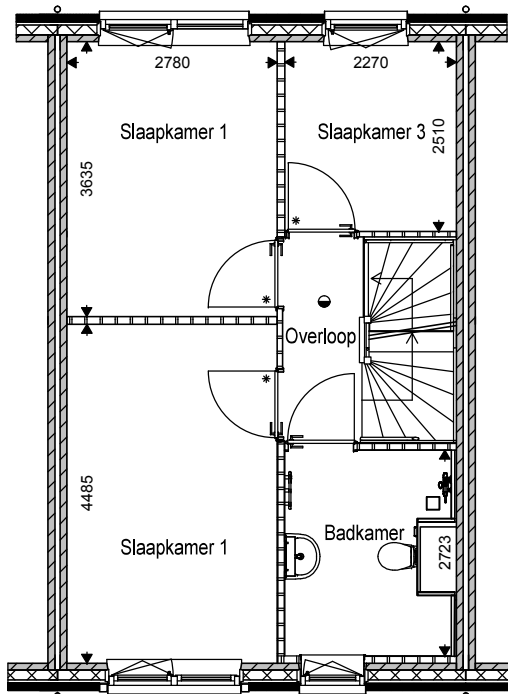

alle maten zijn circa maten

14 Woningen aan de Nieuwstraat te Dinxperlo

Situatie blok 1

21/2937

VH-01-01

Schaal 1:500

BEGANE GROND

1e VERDIEPING

ZOLDER

alle maten zijn circa maten

14 Woningen aan de Nieuwstraat te Dinxperlo

Huisnummer 55

Plattegronden blok 2

21/2937

VH- 02-05

Schaal 1:100

huisnummer 51

huisnummer 51A

huisnummer 53

huisnummer 55

huisnummer 57

VOORGEVEL

alle maten zijn circa maten

14 Woningen aan de Nieuwstraat te Dinxperlo