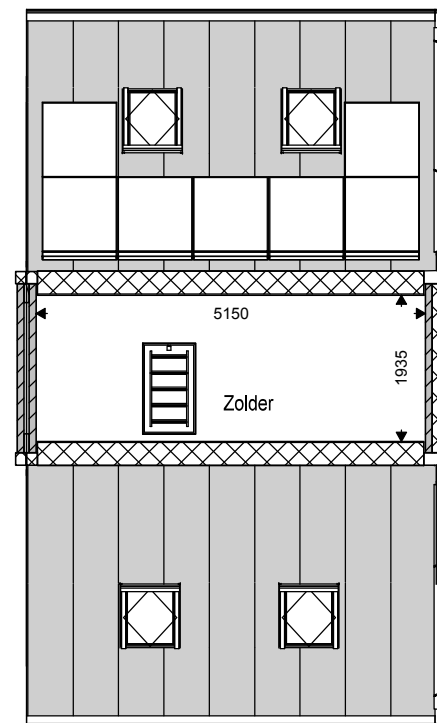

alle maten zijn circa maten

14 Woningen aan de Nieuwstraat te Dinxperlo

Situatie blok 1

**21/2937**  
 VH-01-01  
 Schaal 1:500

**BEGANE GROND**

**1e VERDIEPING**

**ZOLDER**

alle maten zijn circa maten

alle maten zijn circa maten

14 Woningen aan de Nieuwstraat te Dinxperlo

Aanzichten blok 1

**21/2937**

VH-01-06

Schaal 1:100

huisnummer 49

huisnummer 49A

**LINKERZIJGEVEL**

huisnummer 49

**RECHTERZIJGEVEL**

alle maten zijn circa maten

14 Woningen aan de Nieuwstraat te Dinxperlo

Aanzichten blok 1

**21/2937**

VH-01-08