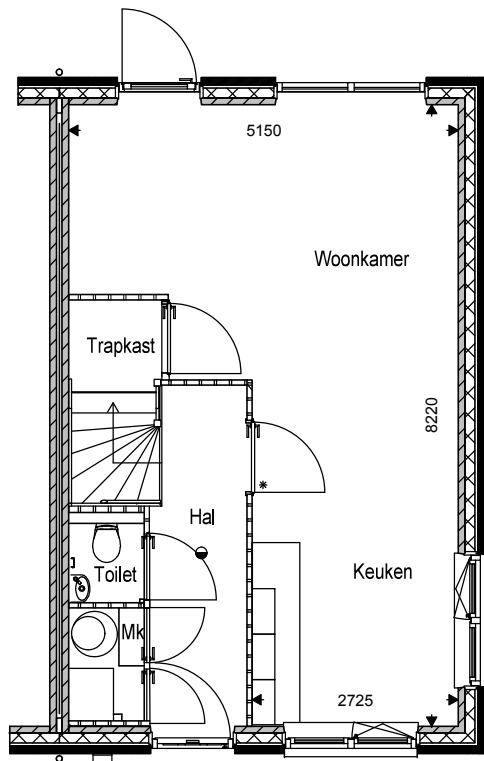

alle maten zijn circa maten

14 Woningen aan de Nieuwstraat te Dinxperlo

Situatie blok 1

**21/2937**  
 VH-01-01  
 Schaal 1:500

**BEGANE GROND**

**1e VERDIEPING**

**ZOLDER**

alle maten zijn circa maten

alle maten zijn circa maten

14 Woningen aan de Nieuwstraat te Dinxperlo

Aanzichten blok 1

**21/2937**

VH-01-06

Schaal 1:100

huisnummer 49

huisnummer 49A

## ACHTERGEVEL

alle maten zijn circa maten

14 Woningen aan de Nieuwstraat te Dinxperlo

Aanzichten blok 1

**21/2937**

VH-01-07

Schaal 1:100

huisnummer 49C

**LINKERZIJGEVEL**

huisnummer 49

**RECHTERZIJGEVEL**

alle maten zijn circa maten

14 Woningen aan de Nieuwstraat te Dinxperlo

Aanzichten blok 1

**21/2937**

VH-01-08