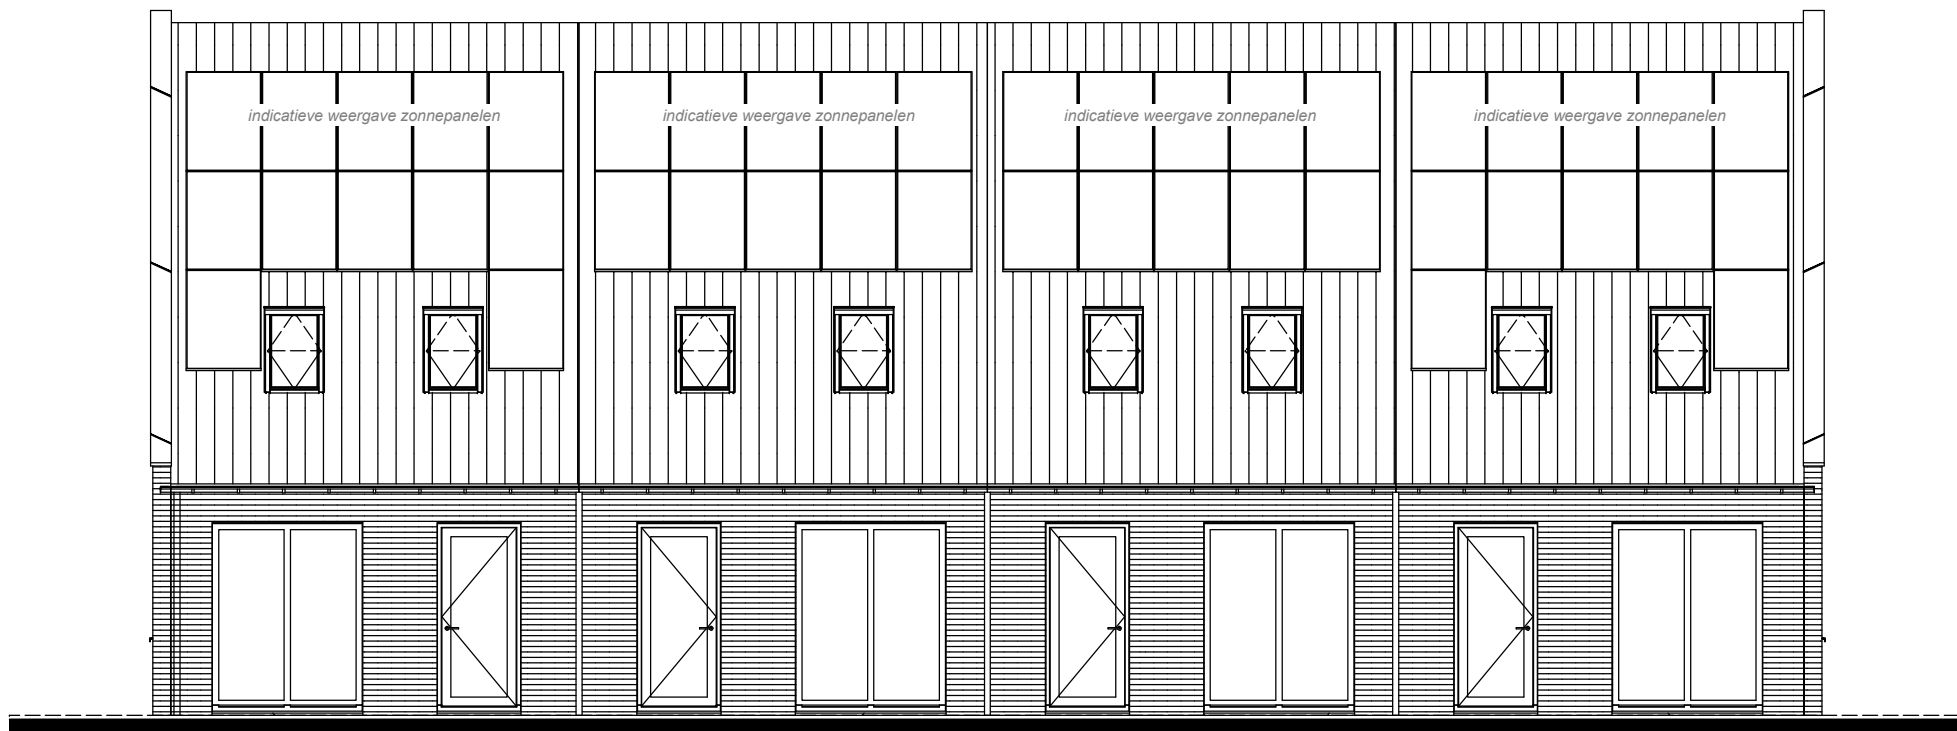

alle maten zijn circa maten

14 Woningen aan de Nieuwstraat te Dinxperlo

Aanzichten blok 1

**21/2937**

VH-01-06

Schaal 1:100

huisnummer 49

huisnummer 49A

## ACHTERGEVEL

alle maten zijn circa maten

14 Woningen aan de Nieuwstraat te Dinxperlo

Aanzichten blok 1

**21/2937**

VH-01-07

Schaal 1:100

huisnummer 49C

**LINKERZIJGEVEL**

huisnummer 49

**RECHTERZIJGEVEL**

alle maten zijn circa maten

14 Woningen aan de Nieuwstraat te Dinxperlo

Aanzichten blok 1

**21/2937**

VH-01-08