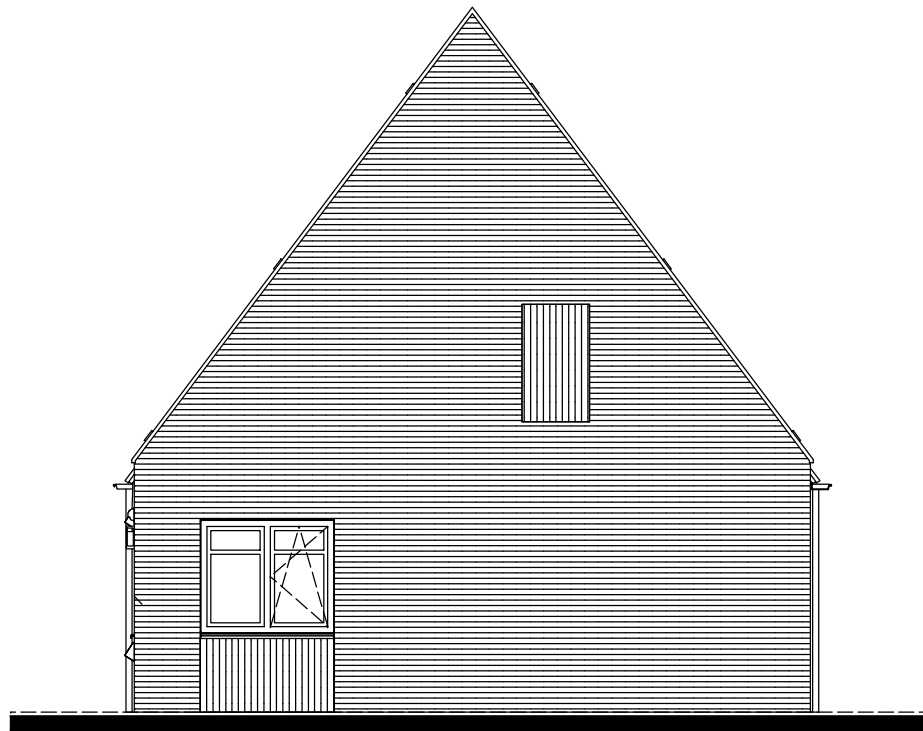

## ACHTERGEVEL

alle maten zijn circa maten

14 Woningen aan de Nieuwstraat te Dinxperlo

Aanzichten blok 1

**21/2937**

VH-01-07

Schaal 1:100

huisnummer 49C

**LINKERZIJGEVEL**

huisnummer 49

**RECHTERZIJGEVEL**

alle maten zijn circa maten

14 Woningen aan de Nieuwstraat te Dinxperlo

Aanzichten blok 1

**21/2937**

VH-01-08

Schaal 1:100