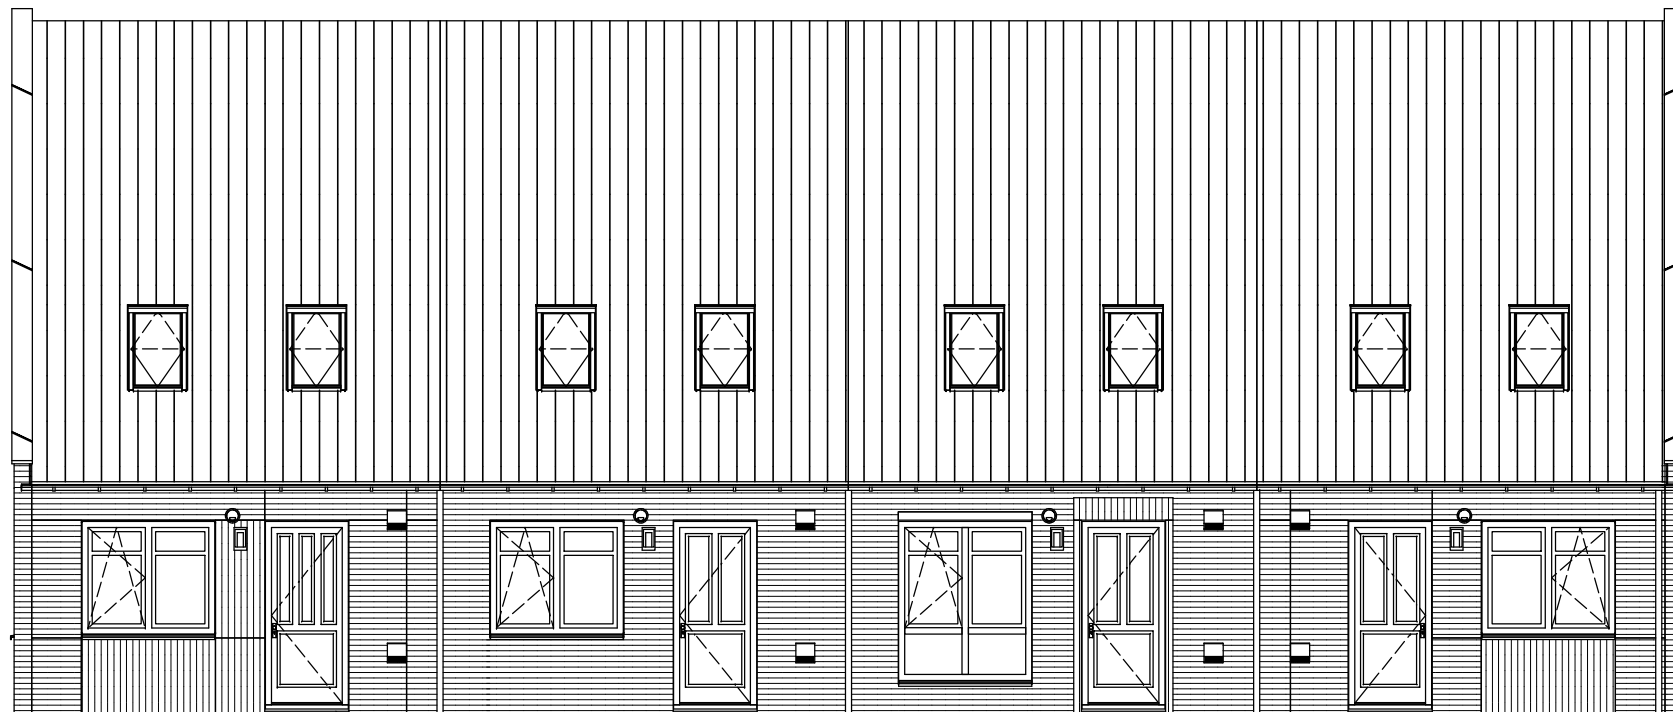

huisnummer 49C

huisnummer 49B

huisnummer 49A

huisnummer 49

VOORGEVEL

alle maten zijn circa maten