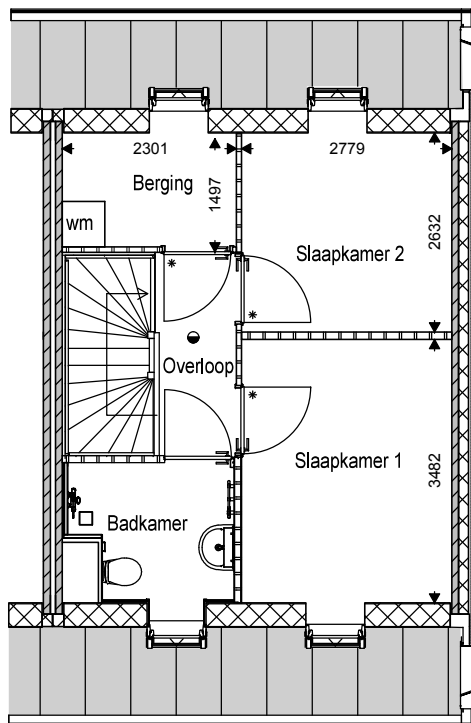

alle maten zijn circa maten

14 Woningen aan de Nieuwstraat te Dinxperlo

Situatie blok 1

**21/2937**  
 VH-01-01  
 Schaal 1:500

**BEGANE GROND**

**1e VERDIEPING**

**ZOLDER**

alle maten zijn circa maten

alle maten zijn circa maten

14 Woningen aan de Nieuwstraat te Dinxperlo

Aanzichten blok 1

**21/2937**

VH-01-06

Schaal 1:100

huisnummer 49

huisnummer 49A