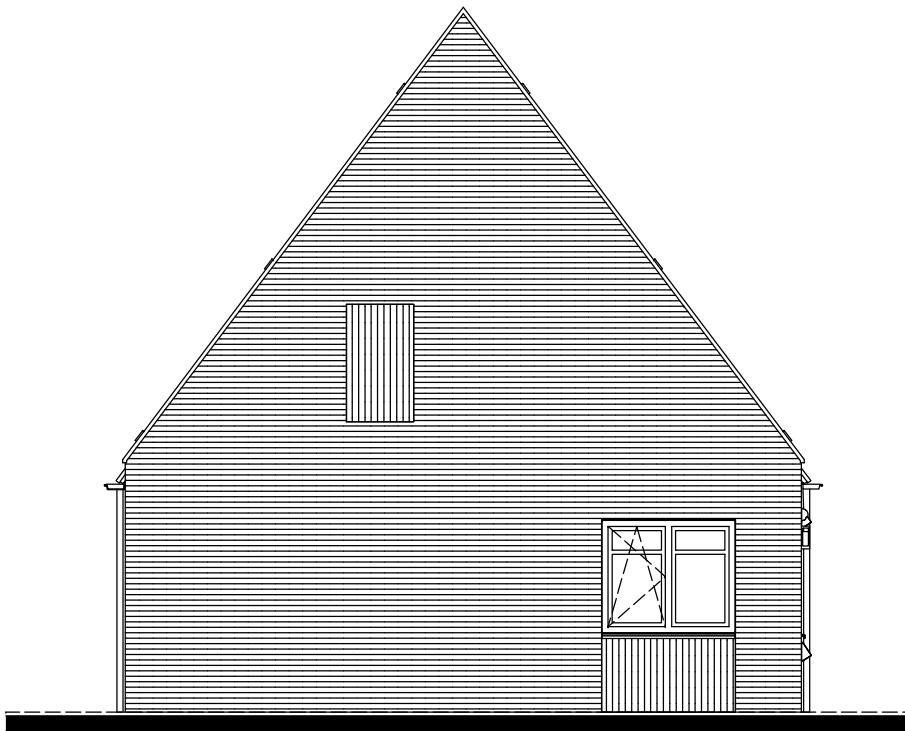

## ACHTERGEVEL

alle maten zijn circa maten

14 Woningen aan de Nieuwstraat te Dinxperlo

Aanzichten blok 1

**21/2937**

VH-01-07

Schaal 1:100

huisnummer 49C

**LINKERZIJGEVEL**

huisnummer 49

**RECHTERZIJGEVEL**

alle maten zijn circa maten

14 Woningen aan de Nieuwstraat te Dinxperlo

Aanzichten blok 1

**21/2937**

VH-01-08

Schaal 1:100