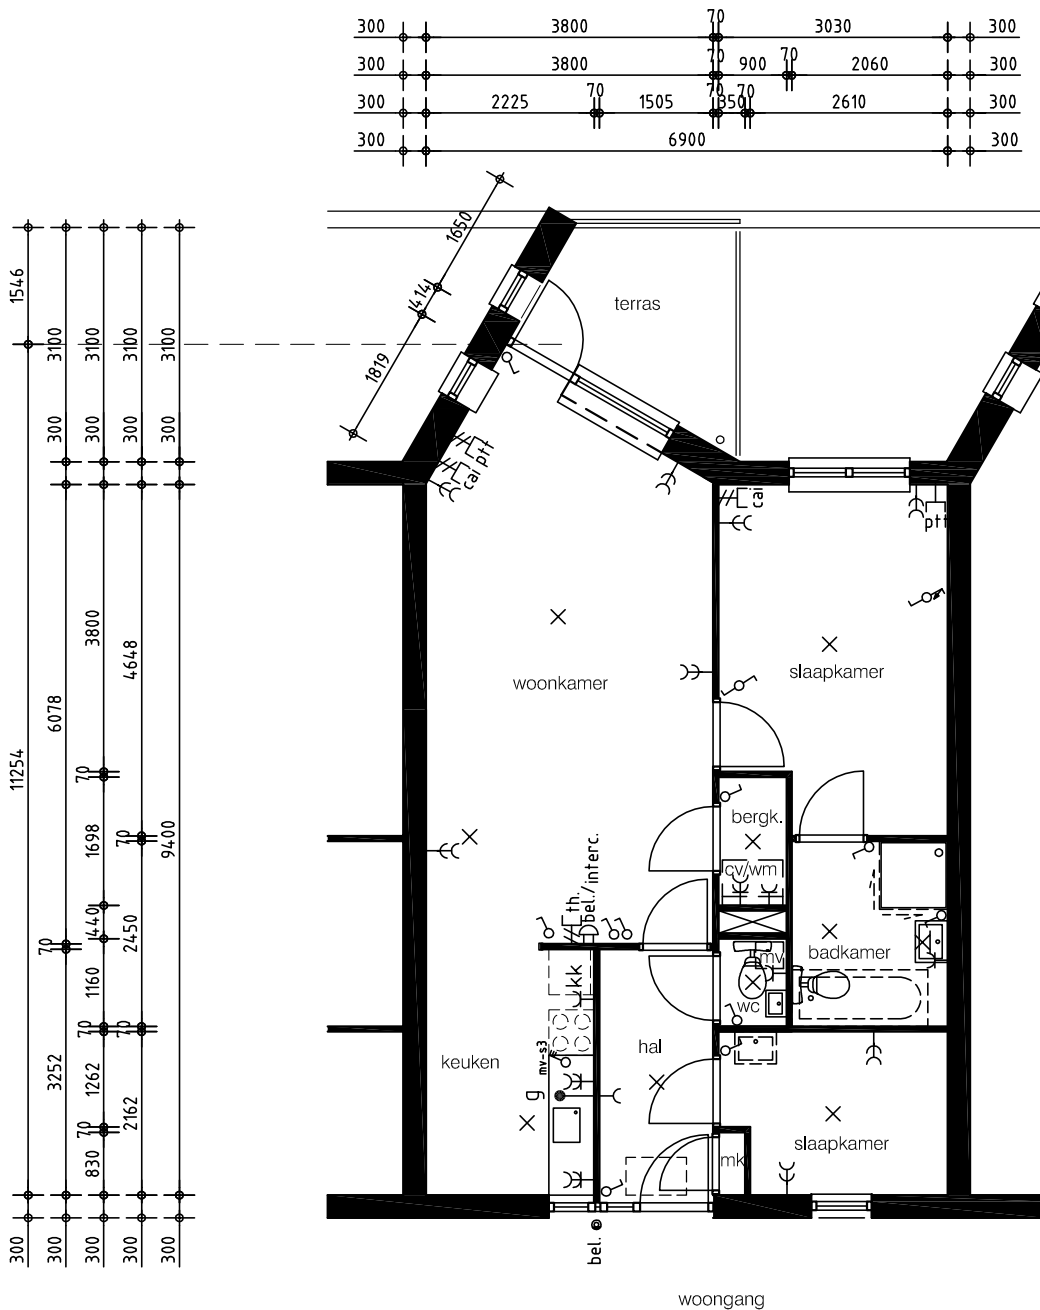

let op: werkelijke maten kunnen afwijken!

t.p.v. nr. 12 toegang bergingen